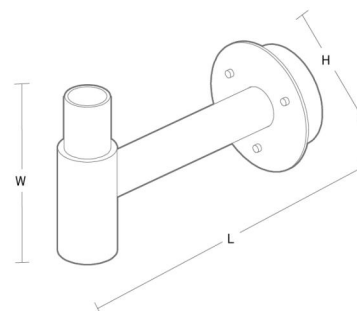

Place Wandarm

Place Wandarm Grau Wandarm Aluminium

Artikelnummer: 8249044489
EAN: 5703821173629

Schutzklasse

IP Klasse: IP54

Materialien und Ausführung

Gehäuse: Aluminium
Farbe: Grau (struktur 2150 sablé)

Montage/Anschluss

Montage: Wand, Außen

Größe

Länge (mm) L: 350
Breite (mm) W: 175
Höhe (mm) H: 150
Gewicht (kg) brutto/netto: 2.5 / 2.3

Verpackung

Verpackungsmaße (mm): 390 x 175 x 225

5 7 0 3 8 2 1 1 7 3 6 2 9