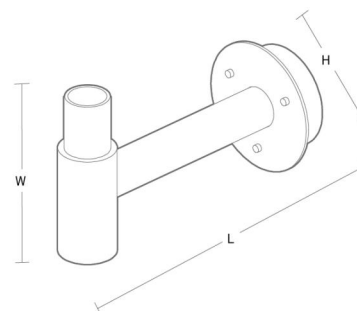

### Materialien und Ausführung

Gehäuse: Aluminium  
Farbe: Grau (struktur 2150 sablé)

### Montage/Anschluss

Montage: Wand, Außen

### Größe

Länge (mm) L: 350  
Breite (mm) W: 175  
Höhe (mm) H: 150  
Gewicht (kg) brutto/netto: 2.5 / 2.3

### Verpackung

Verpackungsmaße (mm): 390 x 175 x 225

5 7 0 3 8 2 1 1 7 3 6 2 9