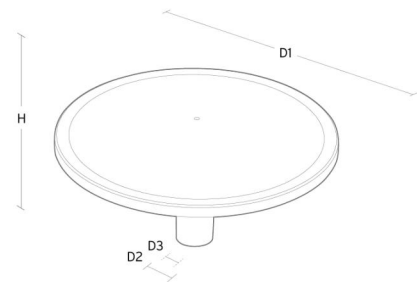

Montage/Anschluss

Montage: Mast - top (Ø60mm), Außen
 Kabel: Anschlussleitung 2x1mm² 6m
 Windangriffsfläche: 0,0775m² - Max 10 kg

Größe

Höhe (mm) H: 291
 Abdeckmaß (mm) D: 600
 Gewicht (kg) brutto/netto: 9,36 / 9,16

Verpackung

Verpackungsmaße (mm): 625 x 625 x 300

5 7 0 3 8 2 1 1 7 2 1 0 3