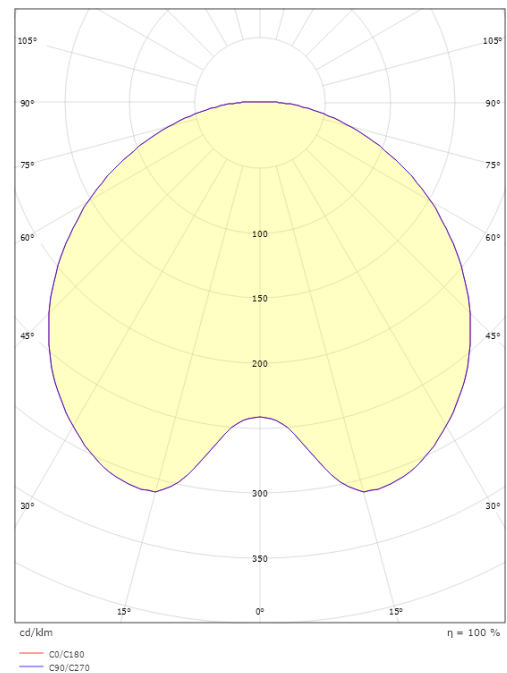

Place Schwarz 2530lm 4000K Ra>80 On/Off

Artikelnummer: 8246090643
EAN: 5703821172103

Elektrisch

System wattage: 21W
Spannung: 220-240V
Max. Leuchten pro Leitungsschutzschalter: B10: 32, B16: 50, C10: 52, C16: 85

Lichttechnik

Leuchtmittel: LED
Lichtstrom (lm): 2530lm
Lichtausbeute: 120 lm/W
Lichtfarbe: 4000K
Farbwiedergabeindex: Ra>80
MacAdams Faktor: SDCM: 3
Lebensdauer: L90/B10>50.000
Lebensdauer: L70/B10>100.000
Lichtverteilung: Direkt

Steuerung/Dimmen

Typ: On/Off

Schutzklasse

Schutzklasse: Klasse II

Richtlinien

Lichtquelle mit Energieeffizienzklasse: D
BVB: Ja

Materialien und Ausführung

Gehäuse: AluDruckguss
Farbe: Schwarz (Glanz 20%)
Werkstoff der Abdeckung: Polycarbonat (PC)

Montage/Anschluss

Montage: Mast - top (Ø60mm), Außen
Kabel: Anschlussleitung 2x1mm² 6m
Windangriffsfläche: 0,0775m² - Max 10 kg

Größe

Höhe (mm) H: 291
Abdeckmaß (mm) D: 600
Gewicht (kg) brutto/netto: 9,36 / 9,16

Verpackung

Verpackungsmaße (mm): 625 x 625 x 300

5 7 0 3 8 2 1 1 7 2 1 0 3