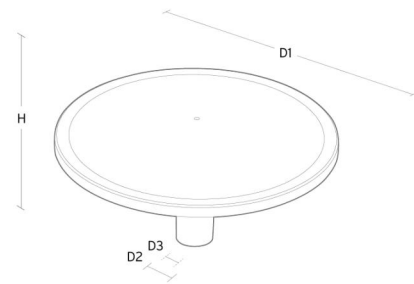

Materialien und Ausführung

Gehäuse: AluDruckguss
 Farbe: Schwarz (Glanz 20%)
 Werkstoff der Abdeckung: Polycarbonat (PC)

Montage/Anschluss

Montage: Mast - top (Ø60mm), Außen
 Kabel: Anschlussleitung 2x1mm² 6m
 Windangriffsfläche: 0,0775m² - Max 10 kg

Größe

Höhe (mm) H: 291
 Abdeckmaß (mm) D: 600
 Gewicht (kg) brutto/netto: 9.36 / 9.16

Verpackung

Verpackungsmaße (mm): 625 x 625 x 300

5 7 0 3 8 2 1 1 7 2 1 0 3