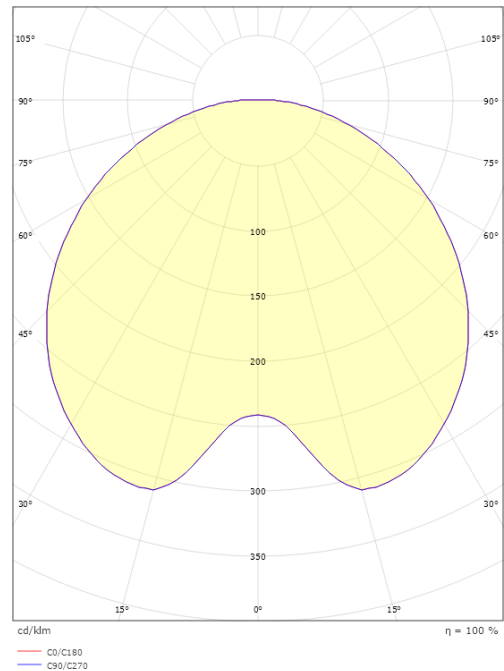

Materialien und Ausführung

Gehäuse: AluDruckguss
 Farbe: Schwarz (Glanz 20%)
 Werkstoff der Abdeckung: Polycarbonat (PC)

Montage/Anschluss

Montage: Mast - top (Ø60mm), Außen
 Kabel: Anschlussleitung 2x1mm² 6m
 Windangriffsfläche: 0,0775m² - Max 10 kg

Größe

Höhe (mm) H: 291
 Abdeckmaß (mm) D: 600
 Gewicht (kg) brutto/netto: 9.36 / 9.16

Verpackung

Verpackungsmaße (mm): 625 x 625 x 300

5 7 0 3 8 2 1 1 7 2 1 0 3