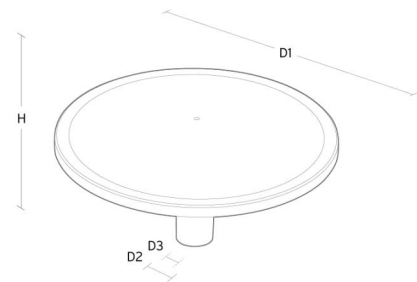

Montage/Anschluss

Montage: Mast - top (Ø60mm), Außen
 Kabel: Anschlussleitung 2x1mm² 6m
 Windangriffsfläche: 0,0775m² - Max 10 kg

Größe

Höhe (mm) H: 291
 Abdeckmaß (mm) D: 600
 Gewicht (kg) brutto/netto: 8,9 / 8,7

Verpackung

Verpackungsmaße (mm): 625 x 625 x 300

5 7 0 3 8 2 1 1 7 2 0 8 0