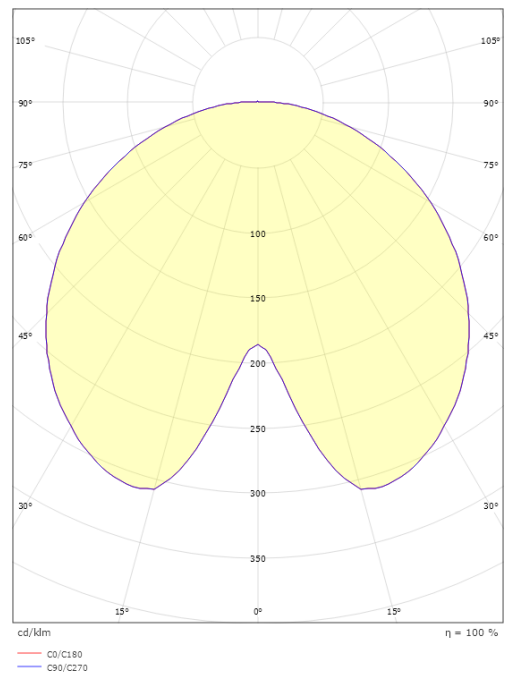

Montage/Anschluss

Montage: Mast - top (Ø60mm), Außen
 Kabel: Anschlussleitung 2x1mm² 6m
 Windangriffsfläche: 0,0775m² - Max 10 kg

Größe

Höhe (mm) H: 291
 Abdeckmaß (mm) D: 600
 Gewicht (kg) brutto/netto: 8,9 / 8,7

Verpackung

Verpackungsmaße (mm): 625 x 625 x 300

5 7 0 3 8 2 1 1 7 2 0 8 0