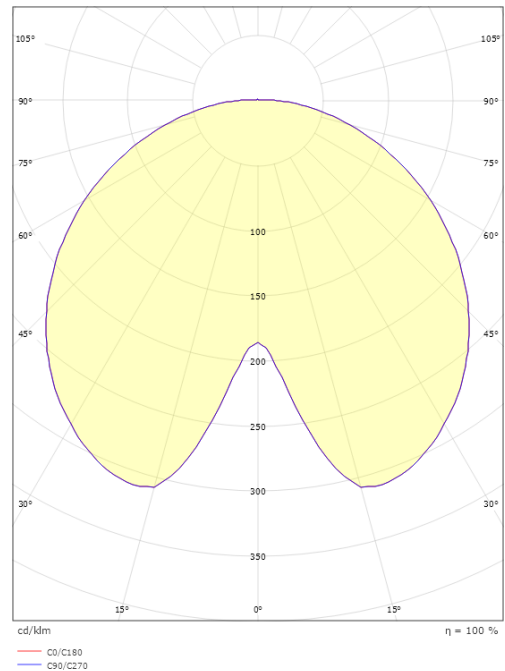

Materialien und Ausführung

Gehäuse: AluDruckguss
 Farbe: Schwarz (Glanz 20%)
 Werkstoff der Abdeckung: Polycarbonat (PC)

Montage/Anschluss

Montage: Mast - top (Ø60mm), Außen
 Kabel: Anschlussleitung 2x1mm² 6m
 Windangriffsfläche: 0,0775m² - Max 10 kg

Größe

Höhe (mm) H: 291
 Abdeckmaß (mm) D: 600
 Gewicht (kg) brutto/netto: 8.9 / 8.7

Verpackung

Verpackungsmaße (mm): 625 x 625 x 300

5 7 0 3 8 2 1 1 7 2 0 8 0