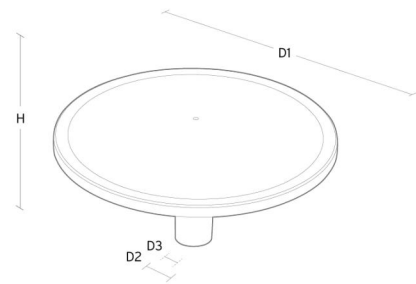

Materialien und Ausführung

Gehäuse: AluDruckguss
 Farbe: Schwarz (Glanz 20%)
 Werkstoff der Abdeckung: Polycarbonat (PC)

Montage/Anschluss

Montage: Mast - top (Ø60mm), Außen
 Kabel: Anschlussleitung 2x1mm² 6m
 Windangriffsfläche: 0,0775m² - Max 10 kg

Größe

Höhe (mm) H: 291
 Abdeckmaß (mm) D: 600
 Gewicht (kg) brutto/netto: 8.9 / 8.7

Verpackung

Verpackungsmaße (mm): 625 x 625 x 300

5 7 0 3 8 2 1 1 7 2 0 8 0