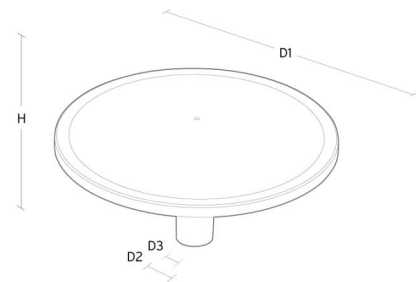

Montage/Anschluss

Montage: Mast - top (Ø60mm), Außen
 Kabel: Anschlussleitung 2x1mm² 6m
 Windangriffsfläche: 0,0775m² - Max 10 kg

Größe

Höhe (mm) H: 291
 Abdeckmaß (mm) D: 600
 Gewicht (kg) brutto/netto: 7.6 / 7.41

Verpackung

Verpackungsmaße (mm): 625 x 625 x 300

5 7 0 3 8 2 1 1 6 8 0 9 0