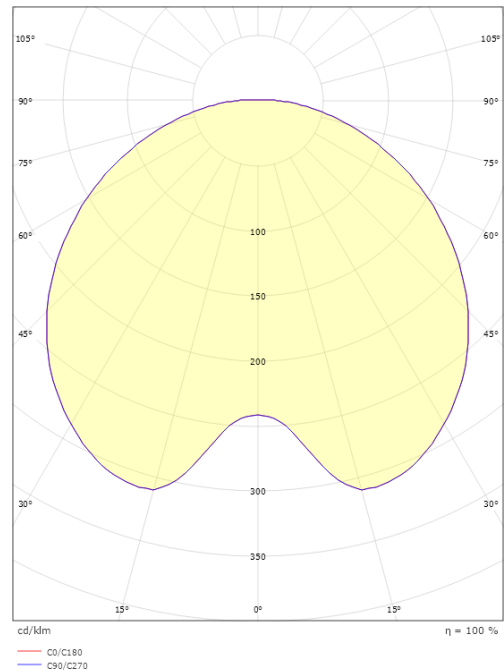

Place Grau 2510lm 4000K Ra>80 DYNADIM Pr.2 Schweden

Artikelnummer: 8246088228
EAN: 5703821168090

Elektrisch

System wattage: 28W
Spannung: 220-240V
Max. Leuchten pro Leitungsschutzschalter: B10: 10, B16: 17, C10: 16, C16: 27

Lichttechnik

Leuchtmittel: LED
Lichtstrom (lm): 2510lm
Lichtausbeute: 90 lm/W
Lichtfarbe: 4000K
Farbwiedergabeindex: Ra>80
MacAdams Faktor: SDCM: 3
Lebensdauer: L90/B10>50.000
Lebensdauer: L70/B10>100.000
Lichtverteilung: Direkt

Steuerung/Dimmen

Typ: DYNADIM Pr.2 Schweden

Schutzklasse

Schutzklasse: Klasse II

Richtlinien

Lichtquelle mit Energieeffizienzklasse: D
BVB: Ja

Materialien und Ausführung

Gehäuse: AluDruckguss
Farbe: Grau (struktur 2150 sablé)
Werkstoff der Abdeckung: Polycarbonat (PC)

Montage/Anschluss

Montage: Mast - top (Ø60mm), Außen
Kabel: Anschlussleitung 2x1mm² 6m
Windangriffsfläche: 0,0775m² - Max 10 kg

Größe

Höhe (mm) H: 291
Abdeckmaß (mm) D: 600
Gewicht (kg) brutto/netto: 7.6 / 7.41

Verpackung

Verpackungsmaße (mm): 625 x 625 x 300

5 7 0 3 8 2 1 1 6 8 0 9 0