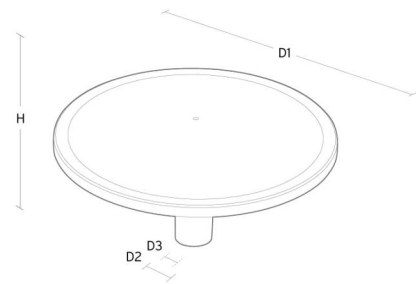

Montage/Anschluss

Montage: Mast - top (Ø60mm), Außen
 Kabel: Anschlussleitung 2x1mm² 6m
 Windangriffsfläche: 0,0775m² - Max 10 kg

Größe

Höhe (mm) H: 291
 Abdeckmaß (mm) D: 600
 Gewicht (kg) brutto/netto: 7.6 / 7.41

Verpackung

Verpackungsmaße (mm): 625 x 625 x 300

5 7 0 3 8 2 1 1 6 8 0 9 0