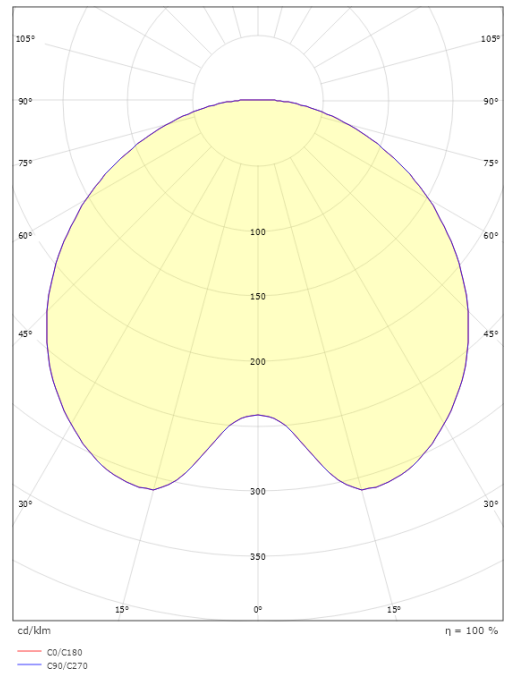

Place Grau 2510lm 4000K Ra>80 DYNADIM Pr.2 Schweden

Artikelnummer: 8246088228
EAN: 5703821168090

Elektrisch

System wattage: 28W
Spannung: 220-240V
Max. Leuchten pro Leitungsschutzschalter: B10: 10, B16: 17, C10: 16, C16: 27

Lichttechnik

Leuchtmittel: LED
Lichtstrom (lm): 2510lm
Lichtausbeute: 90 lm/W
Lichtfarbe: 4000K
Farbwiedergabeindex: Ra>80
MacAdams Faktor: SDCM: 3
Lebensdauer: L90/B10>50.000
Lebensdauer: L70/B10>100.000
Lichtverteilung: Direkt

Steuerung/Dimmen

Typ: DYNADIM Pr.2 Schweden

Schutzklasse

Schutzklasse: Klasse II

Richtlinien

Lichtquelle mit Energieeffizienzklasse: D
BVB: Ja

Materialien und Ausführung

Gehäuse: AluDruckguss
Farbe: Grau (struktur 2150 sablé)
Werkstoff der Abdeckung: Polycarbonat (PC)

Montage/Anschluss

Montage: Mast - top (Ø60mm), Außen
Kabel: Anschlussleitung 2x1mm² 6m
Windangriffsfläche: 0,0775m² - Max 10 kg

Größe

Höhe (mm) H: 291
Abdeckmaß (mm) D: 600
Gewicht (kg) brutto/netto: 7.6 / 7.41

Verpackung

Verpackungsmaße (mm): 625 x 625 x 300

5 7 0 3 8 2 1 1 6 8 0 9 0