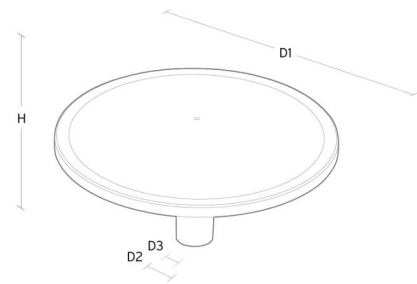

Montage/Anschluss

Montage: Mast - top (Ø60mm), Außen
 Kabel: Anschlussleitung 2x1mm² 6m
 Windangriffsfläche: 0,0775m² - Max 10 kg

Größe

Höhe (mm) H: 291
 Abdeckmaß (mm) D: 600
 Gewicht (kg) brutto/netto: 7.6 / 7.44

Verpackung

Verpackungsmaße (mm): 625 x 625 x 300

5 7 0 3 8 2 1 1 6 8 0 7 6