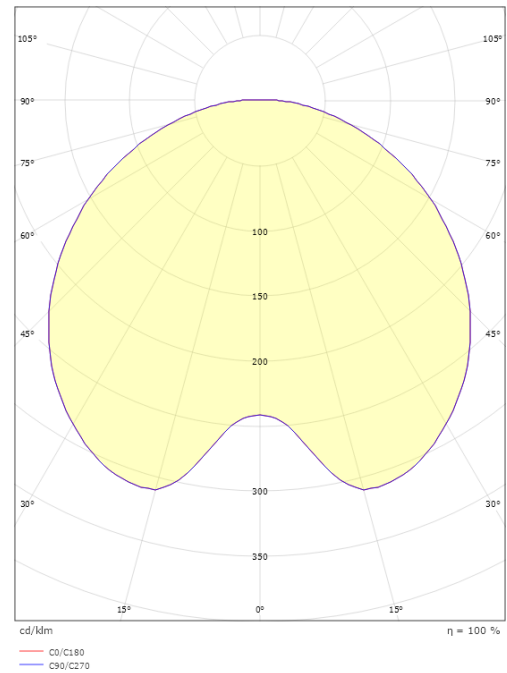

Place Grau 2410lm 3000K Ra>80 DYNADIM Pr.2 Schweden

Artikelnummer: 8246088215
EAN: 5703821168076

Elektrisch

System wattage: 21W
Spannung: 220-240V
Max. Leuchten pro Leitungsschutzschalter: B10: 10, B16: 17, C10: 16, C16: 27

Lichttechnik

Leuchtmittel: LED
Lichtstrom (lm): 2410lm
Lichtausbeute: 115 lm/W
Lichtfarbe: 3000K
Farbwiedergabeindex: Ra>80
MacAdams Faktor: SDCM: 3
Lebensdauer: L90/B10>50.000
Lebensdauer: L70/B10>100.000
Lichtverteilung: Direkt

Steuerung/Dimmen

Typ: DYNADIM Pr.2 Schweden

Schutzklasse

Schutzklasse: Klasse II

Richtlinien

Lichtquelle mit Energieeffizienzklasse: E
BVB: Ja

Materialien und Ausführung

Gehäuse: AluDruckguss
Farbe: Grau (struktur 2150 sablé)
Werkstoff der Abdeckung: Polycarbonat (PC)

Montage/Anschluss

Montage: Mast - top (Ø60mm), Außen
Kabel: Anschlussleitung 2x1mm² 6m
Windangriffsfläche: 0,0775m² - Max 10 kg

Größe

Höhe (mm) H: 291
Abdeckmaß (mm) D: 600
Gewicht (kg) brutto/netto: 7.6 / 7.44

Verpackung

Verpackungsmaße (mm): 625 x 625 x 300

5 7 0 3 8 2 1 1 6 8 0 7 6