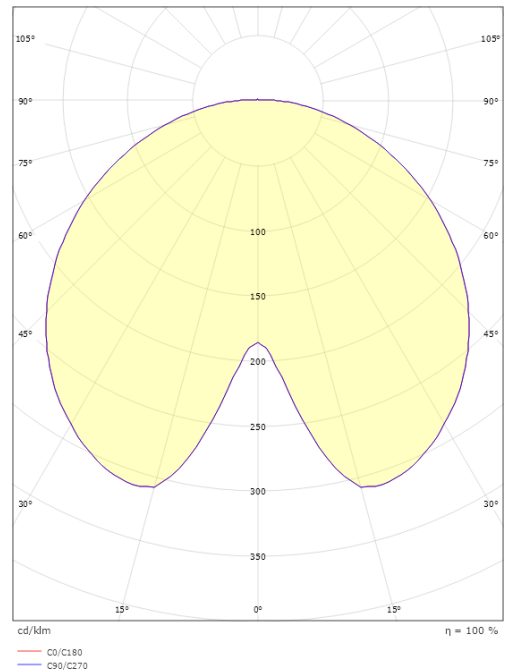

Materialien und Ausführung

Gehäuse: AluDruckguss
 Farbe: Grau (struktur 2150 sablé)
 Werkstoff der Abdeckung: Polycarbonat (PC)

Montage/Anschluss

Montage: Mast - top (Ø60mm), Außen
 Kabel: Anschlussleitung 2x1mm² 6m
 Windangriffsfläche: 0,0775m² - Max 10 kg

Größe

Höhe (mm) H: 291
 Abdeckmaß (mm) D: 600
 Gewicht (kg) brutto/netto: 7.6 / 7.44

Verpackung

Verpackungsmaße (mm): 625 x 625 x 300

5 7 0 3 8 2 1 1 6 8 0 7 6