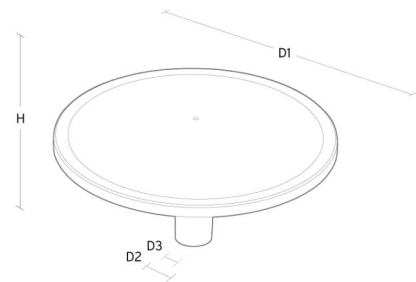

Materialien und Ausführung

Gehäuse: AluDruckguss
 Farbe: Grau (struktur 2150 sablé)
 Werkstoff der Abdeckung: Polycarbonat (PC)

Montage/Anschluss

Montage: Mast - top (Ø60mm), Außen
 Kabel: Anschlussleitung 2x1mm² 6m
 Windangriffsfläche: 0,0775m² - Max 10 kg

Größe

Höhe (mm) H: 291
 Abdeckmaß (mm) D: 600
 Gewicht (kg) brutto/netto: 7.6 / 7.44

Verpackung

Verpackungsmaße (mm): 625 x 625 x 300

5 7 0 3 8 2 1 1 6 8 0 7 6