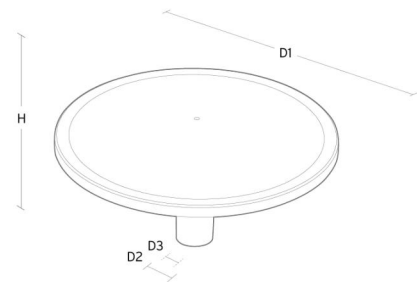

Montage/Anschluss

Montage: Mast - top (Ø60mm), Außen
 Kabel: Anschlussleitung 2x1mm² 6m
 Windangriffsfläche: 0,0775m² - Max 10 kg

Größe

Höhe (mm) H: 291
 Abdeckmaß (mm) D: 600
 Gewicht (kg) brutto/netto: 7.41 / 7.21

Verpackung

Verpackungsmaße (mm): 625 x 625 x 315

5 7 0 3 8 2 1 1 6 8 0 6 9