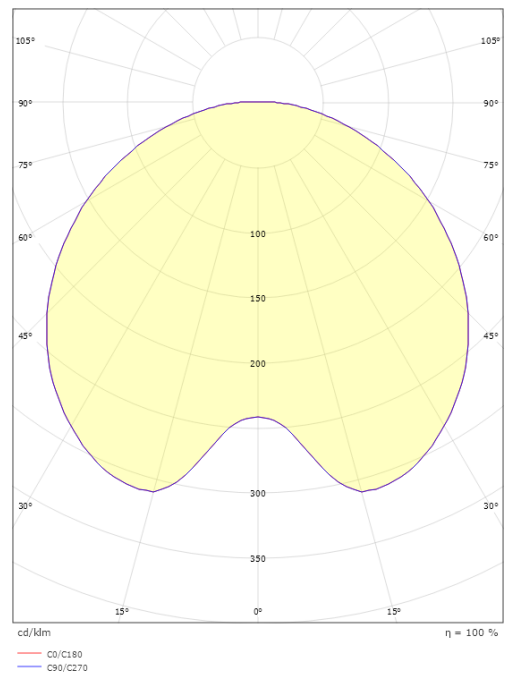

Place Grau 2410lm 3000K Ra>80 On/Off

Artikelnummer: 8246087999
EAN: 5703821168069

Elektrisch

System wattage: 21W
Spannung: 220-240V
Max. Leuchten pro Leitungsschutzschalter: B10: 32, B16: 50, C10: 52, C16: 85

Lichttechnik

Leuchtmittel: LED
Lichtstrom (lm): 2410lm
Lichtausbeute: 115 lm/W
Lichtfarbe: 3000K
Farbwiedergabeindex: Ra>80
MacAdams Faktor: SDCM: 3
Lebensdauer: L90/B10>50.000
Lebensdauer: L70/B10>100.000
Lichtverteilung: Direkt

Steuerung/Dimmen

Typ: On/Off

Schutzklasse

Schutzklasse: Klasse II

Richtlinien

Lichtquelle mit Energieeffizienzklasse: E
BVB: Ja

Materialien und Ausführung

Gehäuse: AluDruckguss
Farbe: Grau (struktur 2150 sablé)
Werkstoff der Abdeckung: Polycarbonat (PC)

Montage/Anschluss

Montage: Mast - top (Ø60mm), Außen
Kabel: Anschlussleitung 2x1mm² 6m
Windangriffsfläche: 0,0775m² - Max 10 kg

Größe

Höhe (mm) H: 291
Abdeckmaß (mm) D: 600
Gewicht (kg) brutto/netto: 7.41 / 7.21

Verpackung

Verpackungsmaße (mm): 625 x 625 x 315

5 7 0 3 8 2 1 1 6 8 0 6 9