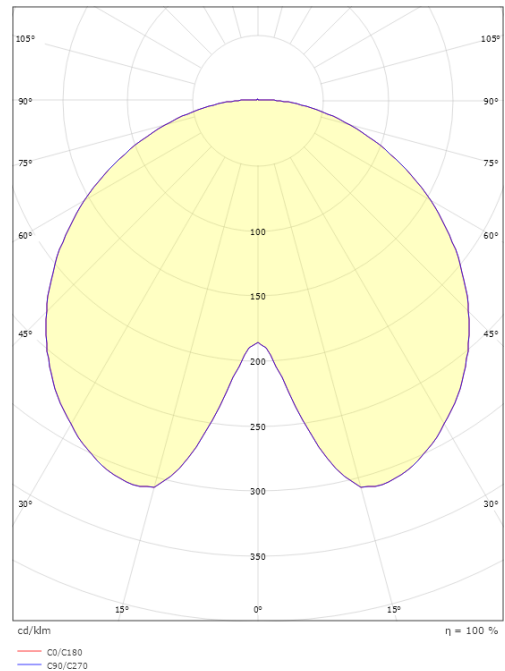

Materialien und Ausführung

Gehäuse: AluDruckguss
 Farbe: Grau (struktur 2150 sablé)
 Werkstoff der Abdeckung: Polycarbonat (PC)

Montage/Anschluss

Montage: Mast - top (Ø60mm), Außen
 Kabel: Anschlussleitung 2x1mm² 6m
 Windangriffsfläche: 0,0775m² - Max 10 kg

Größe

Höhe (mm) H: 291
 Abdeckmaß (mm) D: 600
 Gewicht (kg) brutto/netto: 7.41 / 7.21

Verpackung

Verpackungsmaße (mm): 625 x 625 x 315

5 7 0 3 8 2 1 1 6 8 0 6 9