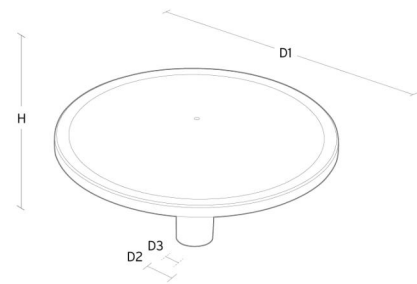

Materialien und Ausführung

Gehäuse: AluDruckguss
 Farbe: Grau (struktur 2150 sablé)
 Werkstoff der Abdeckung: Polycarbonat (PC)

Montage/Anschluss

Montage: Mast - top (Ø60mm), Außen
 Kabel: Anschlussleitung 2x1mm² 6m
 Windangriffsfläche: 0,0775m² - Max 10 kg

Größe

Höhe (mm) H: 291
 Abdeckmaß (mm) D: 600
 Gewicht (kg) brutto/netto: 7.41 / 7.21

Verpackung

Verpackungsmaße (mm): 625 x 625 x 315

5 7 0 3 8 2 1 1 6 8 0 6 9