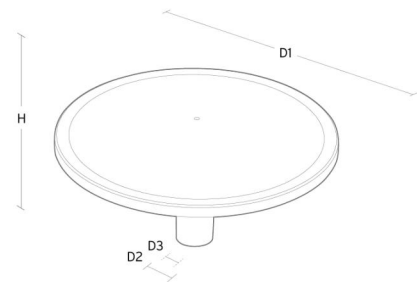

Place Grau 2530lm 4000K Ra>80 On/Off

Artikelnummer: 8246087407
EAN: 5703821168083

Elektrisch

System wattage: 21W
Spannung: 220-240V
Max. Leuchten pro Leitungsschutzschalter: B10: 32, B16: 50, C10: 52, C16: 85

Lichttechnik

Leuchtmittel: LED
Lichtstrom (lm): 2530lm
Lichtausbeute: 120 lm/W
Lichtfarbe: 4000K
Farbwiedergabeindex: Ra>80
MacAdams Faktor: SDCM: 3
Lebensdauer: L90/B10>50.000
Lebensdauer: L70/B10>100.000
Lichtverteilung: Direkt

Steuerung/Dimmen

Typ: On/Off

Schutzklasse

Schutzklasse: Klasse II

Richtlinien

Lichtquelle mit Energieeffizienzklasse: D
BVB: Ja

Materialien und Ausführung

Gehäuse: AluDruckguss
Farbe: Grau (struktur 2150 sablé)
Werkstoff der Abdeckung: Polycarbonat (PC)

Montage/Anschluss

Montage: Mast - top (Ø60mm), Außen
Kabel: Anschlussleitung 2x1mm² 6m
Windangriffsfläche: 0,0775m² - Max 10 kg

Größe

Höhe (mm) H: 291
Abdeckmaß (mm) D: 600
Gewicht (kg) brutto/netto: 7.4 / 7.2

Verpackung

Verpackungsmaße (mm): 625 x 625 x 300

5 7 0 3 8 2 1 1 6 8 0 8 3