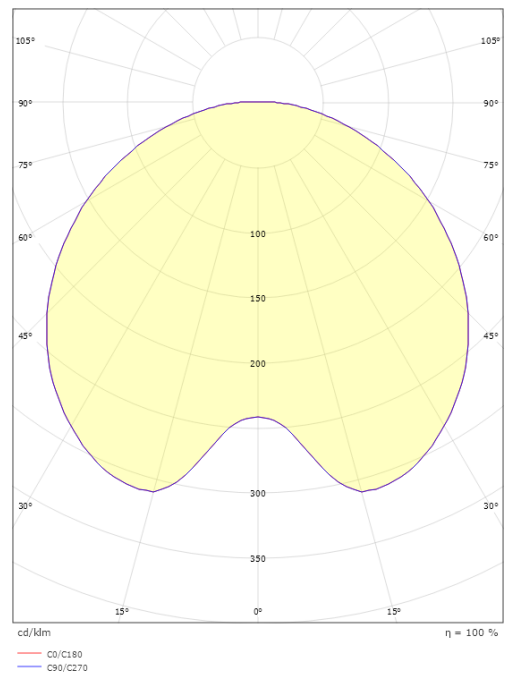

Place Grau 2530lm 4000K Ra>80 On/Off

Artikelnummer: 8246087407
EAN: 5703821168083

Elektrisch

System wattage: 21W
Spannung: 220-240V
Max. Leuchten pro Leitungsschutzschalter: B10: 32, B16: 50, C10: 52, C16: 85

Lichttechnik

Leuchtmittel: LED
Lichtstrom (lm): 2530lm
Lichtausbeute: 120 lm/W
Lichtfarbe: 4000K
Farbwiedergabeindex: Ra>80
MacAdams Faktor: SDCM: 3
Lebensdauer: L90/B10>50.000
Lebensdauer: L70/B10>100.000
Lichtverteilung: Direkt

Steuerung/Dimmen

Typ: On/Off

Schutzklasse

Schutzklasse: Klasse II

Richtlinien

Lichtquelle mit Energieeffizienzklasse: D
BVB: Ja

Materialien und Ausführung

Gehäuse: AluDruckguss
Farbe: Grau (struktur 2150 sablé)
Werkstoff der Abdeckung: Polycarbonat (PC)

Montage/Anschluss

Montage: Mast - top (Ø60mm), Außen
Kabel: Anschlussleitung 2x1mm² 6m
Windangriffsfläche: 0,0775m² - Max 10 kg

Größe

Höhe (mm) H: 291
Abdeckmaß (mm) D: 600
Gewicht (kg) brutto/netto: 7.4 / 7.2

Verpackung

Verpackungsmaße (mm): 625 x 625 x 300

5 7 0 3 8 2 1 1 6 8 0 8 3