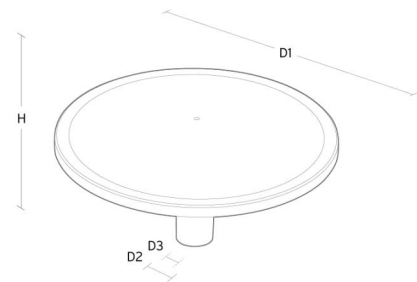

Materialien und Ausführung

Gehäuse: AluDruckguss
 Farbe: Grau (struktur 2150 sablé)
 Werkstoff der Abdeckung: Polycarbonat (PC)

Montage/Anschluss

Montage: Mast - top (Ø60mm), Außen
 Kabel: Anschlussleitung 2x1mm² 6m
 Windangriffsfläche: 0,0775m² - Max 10 kg

Größe

Höhe (mm) H: 291
 Abdeckmaß (mm) D: 600
 Gewicht (kg) brutto/netto: 7.4 / 7.2

Verpackung

Verpackungsmaße (mm): 625 x 625 x 300

5 7 0 3 8 2 1 1 6 8 0 8 3