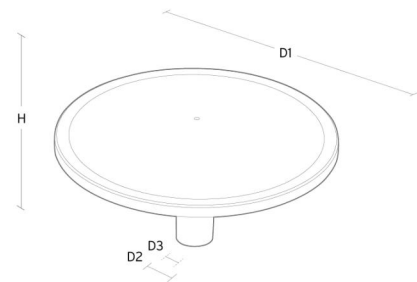

Montage/Anschluss

Montage: Mast - top (Ø60mm), Außen
 Kabel: Anschlussleitung 2x1mm² 6m
 Windangriffsfläche: 0,0775m² - Max 10 kg

Größe

Höhe (mm) H: 291
 Abdeckmaß (mm) D: 600
 Gewicht (kg) brutto/netto: 7.4 / 7.2

Verpackung

Verpackungsmaße (mm): 625 x 625 x 300

5 7 0 3 8 2 1 1 6 8 0 8 3