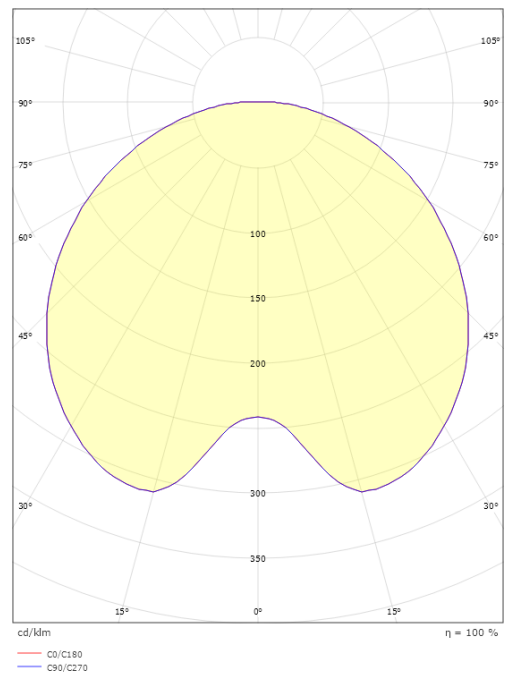

Place Grau 2530lm 4000K Ra>80 On/Off

Artikelnummer: 8246087407
EAN: 5703821168083

Elektrisch

System wattage: 21W
Spannung: 220-240V
Max. Leuchten pro Leitungsschutzschalter: B10: 32, B16: 50, C10: 52, C16: 85

Lichttechnik

Leuchtmittel: LED
Lichtstrom (lm): 2530lm
Lichtausbeute: 120 lm/W
Lichtfarbe: 4000K
Farbwiedergabeindex: Ra>80
MacAdams Faktor: SDCM: 3
Lebensdauer: L90/B10>50.000
Lebensdauer: L70/B10>100.000
Lichtverteilung: Direkt

Steuerung/Dimmen

Typ: On/Off

Schutzklasse

Schutzklasse: Klasse II
IK Klasse: IK10
IP Klasse: IP66

Richtlinien

Lichtquelle mit Energieeffizienzklasse: D
BVB: Ja

Materialien und Ausführung

Gehäuse: AluDruckguss
Farbe: Grau (struktur 2150 sablé)
Werkstoff der Abdeckung: Polycarbonat (PC)

Montage/Anschluss

Montage: Mast - top (Ø60mm), Außen
Kabel: Anschlussleitung 2x1mm² 6m
Windangriffsfläche: 0,0775m² - Max 10 kg

Größe

Höhe (mm) H: 291
Abdeckmaß (mm) D: 600
Gewicht (kg) brutto/netto: 7.4 / 7.2

Verpackung

Verpackungsmaße (mm): 625 x 625 x 300

5 7 0 3 8 2 1 1 6 8 0 8 3