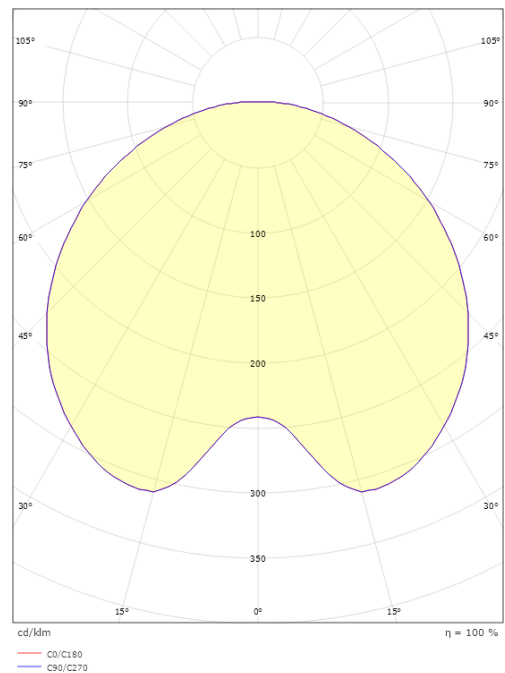

Materialien und Ausführung

Gehäuse: AluDruckguss
 Farbe: Grau (struktur 2150 sablé)
 Werkstoff der Abdeckung: Polycarbonat (PC)

Montage/Anschluss

Montage: Mast - top (Ø60mm), Außen
 Kabel: Anschlussleitung 2x1mm² 6m
 Windangriffsfläche: 0,0775m² - Max 10 kg

Größe

Höhe (mm) H: 291
 Abdeckmaß (mm) D: 600
 Gewicht (kg) brutto/netto: 7.4 / 7.2

Verpackung

Verpackungsmaße (mm): 625 x 625 x 300

5 7 0 3 8 2 1 1 6 8 0 8 3