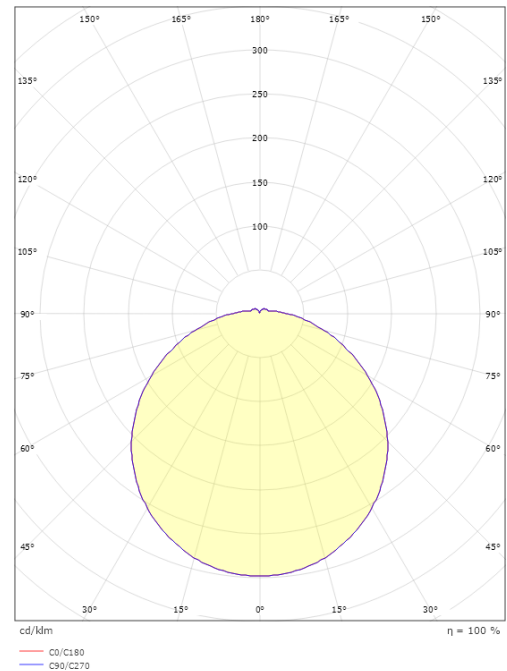

Piano

Piano 2000 Weiss 1500lm 3000K Ra>80 Phasenabschnittsdimmung

Artikelnummer: 621876
EAN: 7021986218763

Elektrisch

System wattage: 14W
Spannung: 220-240V
Max. Leuchten pro Leitungsschutzschalter: B10: 19, B16: 30, C10: 31, C16: 51

Lichttechnik

Leuchtmittel: LED
Lichtstrom (lm): 1500lm
Lichtausbeute: 107 lm/W
Lichtfarbe: 3000K
Farbwiedergabeindex: Ra>80
MacAdams Faktor: SDCM: 3
Lebensdauer: L70/B50>100.000
Lichtverteilung: Direkt/Indirekt
Optik: Opal
Abstrahlwinkel: 110°
Photobiologische Sicherheit: RG 0

Steuerung/Dimmen

Typ: Phasenabschnittsdimmung

Schutzklasse

Schutzklasse: Klasse I
IK Klasse: IK10
IP Klasse: IP65
Brandschutzklasse: 850°C - 30s

Richtlinien

Lichtquelle mit Energieeffizienzklasse: E
Breeam: Erfüllt HEA 01 für flickerfreie Beleuchtung
BVB: Ja

Materialien und Ausführung

Gehäuse: Aluminium
Farbe: Weiss (RAL 9003)
Werkstoff der Abdeckung: Inklusiv UV-stabilisiertes Polycarbonat

Montage/Anschluss

Montage: Anbau, Außen
Modul: 2000
Anschluss: Anschlussklemme

Größe

Höhe (mm) H: 105
Abdeckmaß (mm) D: 340
Gewicht (kg) brutto/netto: 2.6 / 2.1

Verpackung

Verpackungsmaße (mm): 352 x 352 x 115

7 0 2 1 9 8 6 2 1 8 7 6 3