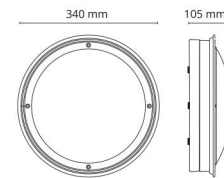

Verpackung

Verpackungsmaße (mm): 352 x 352 x 115