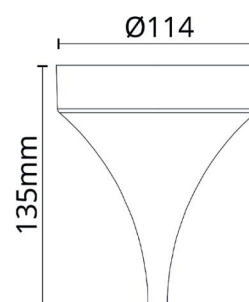

### Montage/Anschluss

Montage: Innen  
Anschluss: Anschlussklemme

### Größe

Länge (mm) L: 135  
Breite (mm) W: 114  
Abdeckmaß (mm) D: 114  
Gewicht (kg) brutto/netto: 0.173 / 0.106

### Verpackung

Verpackungsmaße (mm): 120 x 120 x 140

7 0 2 1 9 8 0 0 3 1 6 3 4