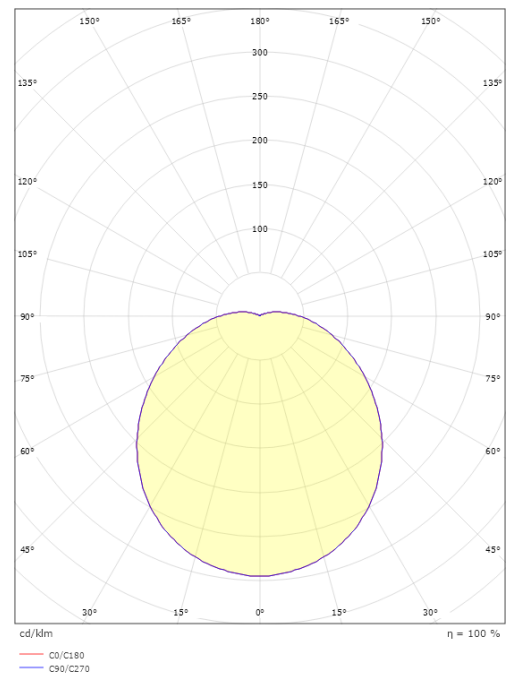

Orion Weiss 800lm 3000K Ra>80 Sensor

Artikelnummer: 212111
EAN: 7021982121111

Elektrisch

System wattage: 10W
Spannung: 220-240V
Max. Leuchten pro Leitungsschutzschalter: B10: 70, B16: 112, C10: 86, C16: 138

Lichttechnik

Leuchtmittel: LED
Lichtstrom (lm): 800lm
Lichtausbeute: 80 lm/W
Lichtfarbe: 3000K
Farbwiedergabeindex: Ra>80
MacAdams Faktor: SDCM: 3
Lebensdauer: L70/B10>50.000
Lichtverteilung: Direkt
Optik: Opal
Abstrahlwinkel: 110°
UGR: UGR<22
Photobiologische Sicherheit: RG 0

Steuerung/Dimmen

Typ: Sensor

Schutzklasse

Schutzklasse: Klasse II

Richtlinien

Lichtquelle mit Energieeffizienzklasse: E
Breeam: Erfüllt HEA 01 für flickerfreie Beleuchtung
BVB: Ja

Materialien und Ausführung

Gehäuse: Stahl
Farbe: Weiss
Werkstoff der Abdeckung: UV-stabilisiertes Polycarbonat

Montage/Anschluss

Montage: Anbau, Innen
Anschluss: Anschlussklemme

Größe

Höhe (mm) H: 87
Abdeckmaß (mm) D: 300
Gewicht (kg) brutto/netto: 1.2 / 1

Verpackung

Verpackungsmaße (mm): 310 x 310 x 95

7 0 2 1 9 8 2 1 2 1 1 1 1