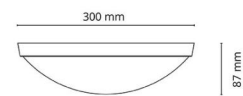

7 0 2 1 9 8 2 1 2 1 1 1 1