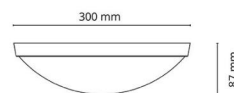

Materialien und Ausführung

Gehäuse: Stahl
 Farbe: Weiss
 Werkstoff der Abdeckung: Inklusive UV-stabilisiertes Polycarbonat

Montage/Anschluss

Montage: Anbau, Innen
 Anschluss: Anschlussklemme

Größe

Höhe (mm) H: 87
 Abdeckmaß (mm) D: 300
 Gewicht (kg) brutto/netto: 1.2 / 1

Verpackung

Verpackungsmaße (mm): 310 x 310 x 95

7 0 2 1 9 8 2 1 2 1 1 1 1