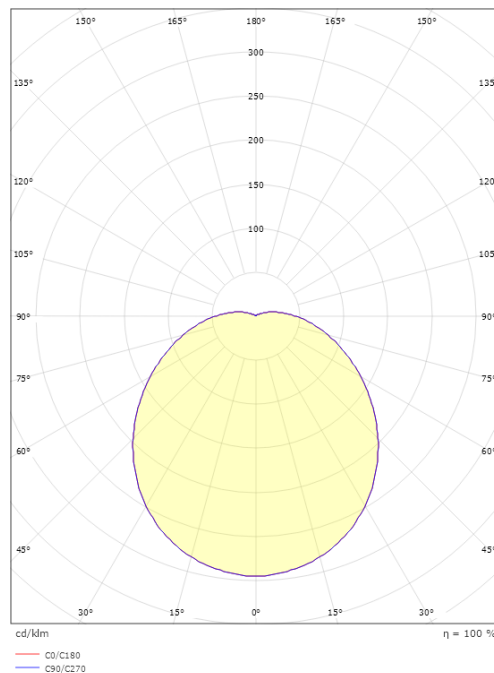

Orion Weiss 800lm 3000K Ra>80 Sensor

Artikelnummer: 212111
EAN: 7021982121111

Elektrisch

System wattage: 10W
Spannung: 220-240V
Max. Leuchten pro Leitungsschutzschalter: B10: 70, B16: 112, C10: 86, C16: 138

Lichttechnik

Leuchtmittel: LED
Lichtstrom (lm): 800lm
Lichtausbeute: 80 lm/W
Lichtfarbe: 3000K
Farbwiedergabeindex: Ra>80
MacAdams Faktor: SDCM: 3
Lebensdauer: L70/B10>50.000
Lichtverteilung: Direkt
Optik: Opal
Abstrahlwinkel: 110°
UGR: UGR<22
Photobiologische Sicherheit: RG 0

Steuerung/Dimmen

Typ: Sensor

Schutzklasse

Schutzklasse: Klasse II
IK Klasse: IK10
IP Klasse: IP20

Richtlinien

Lichtquelle mit Energieeffizienzklasse: E
Breeam: Erfüllt HEA 01 für flickerfreie Beleuchtung
BVB: Ja

Materialien und Ausführung

Gehäuse: Stahl
Farbe: Weiss
Werkstoff der Abdeckung: Inklusive UV-stabilisiertes Polycarbonat

Montage/Anschluss

Montage: Anbau, Innen
Anschluss: Anschlussklemme

Größe

Höhe (mm) H: 87
Abdeckmaß (mm) D: 300
Gewicht (kg) brutto/netto: 1.2 / 1

Verpackung

Verpackungsmaße (mm): 310 x 310 x 95

7 0 2 1 9 8 2 1 2 1 1 1 1