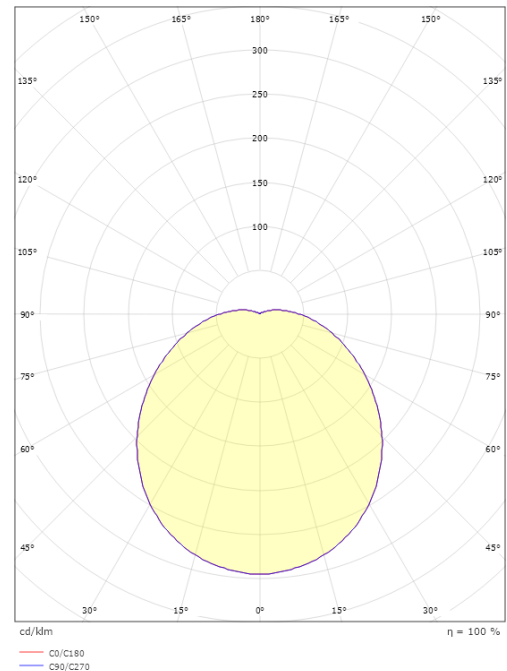

Orion Weiss 800lm 3000K Ra>80 Sensor

Artikelnummer: 212111
EAN: 7021982121111

Elektrisch

System wattage: 10W
Spannung: 220-240V
Max. Leuchten pro Leitungsschutzschalter: B10: 70, B16: 112, C10: 86, C16: 138

Lichttechnik

Leuchtmittel: LED
Lichtstrom (lm): 800lm
Lichtausbeute: 80 lm/W
Lichtfarbe: 3000K
Farbwiedergabeindex: Ra>80
MacAdams Faktor: SDCM: 3
Lebensdauer: L70/B10>50.000
Lichtverteilung: Direkt
Optik: Opal
Abstrahlwinkel: 110°
UGR: UGR<22
Photobiologische Sicherheit: RG 0

Steuerung/Dimmen

Typ: Sensor

Schutzklasse

Schutzklasse: Klasse II

Richtlinien

Lichtquelle mit Energieeffizienzklasse: E
Breeam: Erfüllt HEA 01 für flickerfreie Beleuchtung
BVB: Ja

Materialien und Ausführung

Gehäuse: Stahl
Farbe: Weiss
Werkstoff der Abdeckung: UV-stabilisiertes Polycarbonat

Montage/Anschluss

Montage: Anbau, Innen
Anschluss: Anschlussklemme

Größe

Höhe (mm) H: 87
Abdeckmaß (mm) D: 300
Gewicht (kg) brutto/netto: 1.2 / 1

Verpackung

Verpackungsmaße (mm): 310 x 310 x 95

7 0 2 1 9 8 2 1 2 1 1 1 1