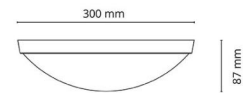

Gehäuse: Stahl
 Farbe: Weiss
 Werkstoff der Abdeckung: UV-stabilisiertes Polycarbonat

Montage/Anschluss

Montage: Anbau, Innen
 Anschluss: Anschlussklemme

Größe

Höhe (mm) H: 87
 Abdeckmaß (mm) D: 300
 Gewicht (kg) brutto/netto: 1.2 / 1

Verpackung

Verpackungsmaße (mm): 310 x 310 x 95

7 0 2 1 9 8 2 1 2 1 1 1 1