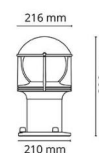

### Größe

Höhe (mm) H: 396  
Abdeckmaß (mm) D: 216  
Gewicht (kg) brutto/netto: 4.15 / 3.95

### Verpackung

Verpackungsmaße (mm): 230 x 230 x 410

7 0 2 1 9 8 6 2 3 7 4 0 5