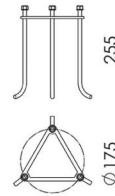

Opus Befestigungsset Aluminium und Edelstahl

Artikelnummer: 600583
EAN: 7021986005837

Materialien und Ausführung

Gehäuse: Aluminium und Edelstahl

Montage/Anschluss

Montage: Außen

Größe

Höhe (mm) H: 255

Abdeckmaß (mm) D: 175

Gewicht (kg) brutto/netto: 1.92 / 1.6

Verpackung

Verpackungsmaße (mm): 250 x 155 x 25

7 0 2 1 9 8 6 0 0 5 8 3 7