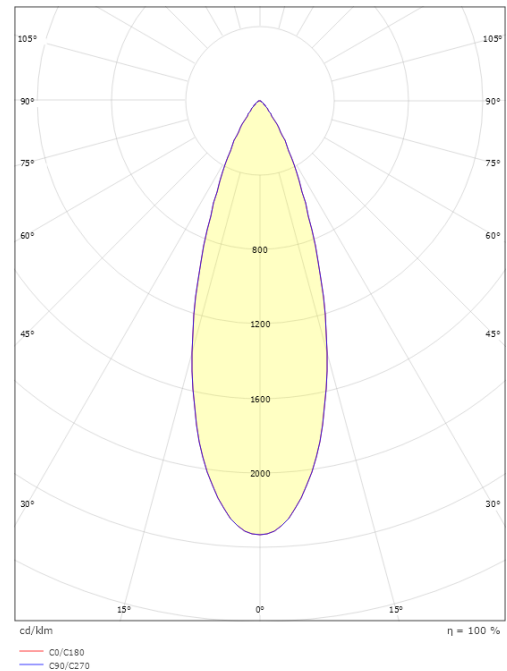

Nano Schwarz 80lm 2700K Ra>90 Treiber 350mA separat bestellt

Artikelnummer: 907006
 EAN: 7021989070061

Elektrisch

System wattage: 1W

Lichttechnik

Leuchtmittel: LED
 Lichtstrom (lm): 80lm
 Lichtausbeute: 80 lm/W
 Lichtfarbe: 2700K
 Farbwiedergabeindex: Ra>90
 MacAdams Faktor: SDCM: 3
 Lebensdauer: L70/B50>50.000
 Lichtverteilung: Direkt
 Optik: Reflector medium
 Abstrahlwinkel: 36°
 UGR: UGR<22
 Photobiologische Sicherheit: RG 1

Montage/Anschluss

Montage: Einbau, Innen

Größe

Höhe (mm) H: 27
 Abdeckmaß (mm) D: 33
 Lochmaß (mm): 25
 Einbautiefe (mm): 26
 Gewicht (kg) brutto/netto: 0.056 / 0.036

Verpackung

Verpackungsmaße (mm): 55 x 55 x 55

7 0 2 1 9 8 9 0 7 0 0 6 1