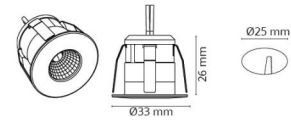

Nano Schwarz 80lm 2700K Ra>90 Treiber 350mA separat bestellt

Artikelnummer: 907006
 EAN: 7021989070061

Elektrisch

System wattage: 1W

Lichttechnik

Leuchtmittel: LED
 Lichtstrom (lm): 80lm
 Lichtausbeute: 80 lm/W
 Lichtfarbe: 2700K
 Farbwiedergabeindex: Ra>90
 MacAdams Faktor: SDCM: 3
 Lebensdauer: L70/B50>50.000
 Lichtverteilung: Direkt
 Optik: Reflector medium
 Abstrahlwinkel: 36°
 UGR: UGR<22
 Photobiologische Sicherheit: RG 1

Montage/Anschluss

Montage: Einbau, Innen

Größe

Höhe (mm) H: 27
 Abdeckmaß (mm) D: 33
 Lochmaß (mm): 25
 Einbautiefe (mm): 26
 Gewicht (kg) brutto/netto: 0.056 / 0.036

Verpackung

Verpackungsmaße (mm): 55 x 55 x 55