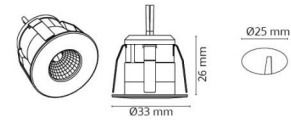

Nano Weiss 80lm 2700K Ra>90 Treiber 350mA separat bestellt

Artikelnummer: 907003
EAN: 7021989070030

Elektrisch

System wattage: 1W

Lichttechnik

Leuchtmittel: LED
Lichtstrom (lm): 80lm
Lichtausbeute: 80 lm/W
Lichtfarbe: 2700K
Farbwiedergabeindex: Ra>90
MacAdams Faktor: SDCM: 3
Lebensdauer: L70/B50>50.000
Lichtverteilung: Direkt
Optik: Reflector medium
Abstrahlwinkel: 36°
UGR: UGR<22
Photobiologische Sicherheit: RG 1