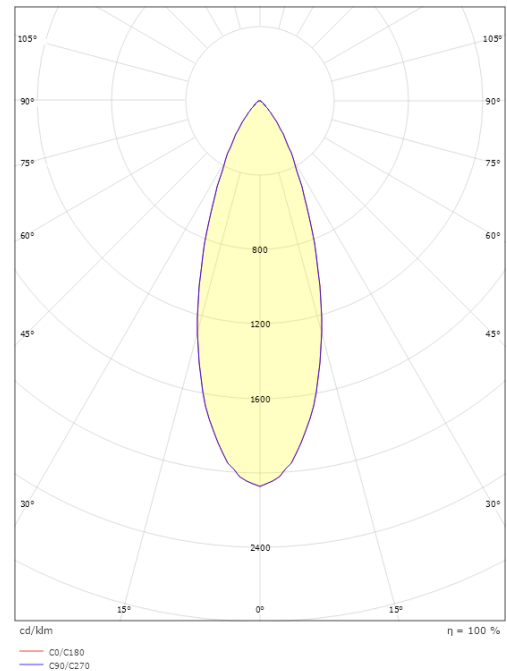

Nano Weiss 80lm 2700K Ra>90 Treiber 350mA separat bestellt

Artikelnummer: 907003
EAN: 7021989070030

Elektrisch

System wattage: 1W

Lichttechnik

Leuchtmittel: LED
Lichtstrom (lm): 80lm
Lichtausbeute: 80 lm/W
Lichtfarbe: 2700K
Farbwiedergabeindex: Ra>90
MacAdams Faktor: SDCM: 3
Lebensdauer: L70/B50>50.000
Lichtverteilung: Direkt
Optik: Reflector medium
Abstrahlwinkel: 36°
UGR: UGR<22
Photobiologische Sicherheit: RG 1

Steuerung/Dimmen

Typ: Treiber 350mA separat bestellt

Schutzklasse

Schutzklasse: Klasse III
IP Klasse: IP44

Richtlinien

Lichtquelle mit Energieeffizienzklasse: G

Materialien und Ausführung

Gehäuse: Aluminium
Farbe: Weiß-matt (RAL 9003)
Werkstoff der Abdeckung: Polycarbonat (PC)

Montage/Anschluss

Montage: Einbau, Innen

Größe

Höhe (mm) H: 27
Abdeckmaß (mm) D: 33
Lochmaß (mm): 25
Einbautiefe (mm): 26
Gewicht (kg) brutto/netto: 0.028 / 0.024

Verpackung

Verpackungsmaße (mm): 55 x 55 x 55

7 0 2 1 9 8 9 0 7 0 0 3 0