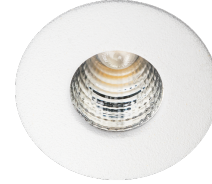

Nano Weiss 80lm 2700K Ra>90 Treiber 350mA separat bestellt

Artikelnummer: 907001
 EAN: 7021989070016

Elektrisch

System wattage: 1W

Lichttechnik

Leuchtmittel: LED
 Lichtstrom (lm): 80lm
 Lichtausbeute: 80 lm/W
 Lichtfarbe: 2700K
 Farbwiedergabeindex: Ra>90
 MacAdams Faktor: SDCM: 3
 Lebensdauer: L70/B50>50.000
 Lichtverteilung: Direkt
 Optik: Reflector spot
 Abstrahlwinkel: 15°
 UGR: UGR<19

Steuerung/Dimmen

Typ: Treiber 350mA separat bestellt

Schutzklasse

Schutzklasse: Klasse III
 IP Klasse: IP44

Richtlinien

Lichtquelle mit Energieeffizienzklasse: G

Materialien und Ausführung

Gehäuse: Aluminium
 Farbe: Weiß-matt (RAL 9003)
 Werkstoff der Abdeckung: Polycarbonat (PC)

Montage/Anschluss

Montage: Einbau, Innen

Größe

Höhe (mm) H: 27
 Abdeckmaß (mm) D: 33
 Lochmaß (mm): 25
 Einbautiefe (mm): 26
 Abstand zu brennbaren Materialien (mm): 0mm
 Gewicht (kg) brutto/netto: 0.028 / 0.024