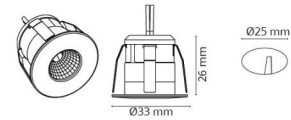

Nano Weiss 80lm 2700K Ra>90 Treiber 350mA separat bestellt

Artikelnummer: 907001
 EAN: 7021989070016

Elektrisch

System wattage: 1W

Lichttechnik

Leuchtmittel: LED
 Lichtstrom (lm): 80lm
 Lichtausbeute: 80 lm/W
 Lichtfarbe: 2700K
 Farbwiedergabeindex: Ra>90
 MacAdams Faktor: SDCM: 3
 Lebensdauer: L70/B50>50.000
 Lichtverteilung: Direkt
 Optik: Reflector spot
 Abstrahlwinkel: 15°
 UGR: UGR<19

Steuerung/Dimmen

Typ: Treiber 350mA separat bestellt

Schutzklasse

Schutzklasse: Klasse III
 IP Klasse: IP44

Richtlinien

Lichtquelle mit Energieeffizienzklasse: G

Materialien und Ausführung

Gehäuse: Aluminium
 Farbe: Weiß-matt (RAL 9003)
 Werkstoff der Abdeckung: Polycarbonat (PC)

Montage/Anschluss

Montage: Einbau, Innen

Größe

Höhe (mm) H: 27
 Abdeckmaß (mm) D: 33
 Lochmaß (mm): 25
 Einbautiefe (mm): 26
 Gewicht (kg) brutto/netto: 0,028 / 0,024

Verpackung

Verpackungsmaße (mm): 55 x 55 x 55