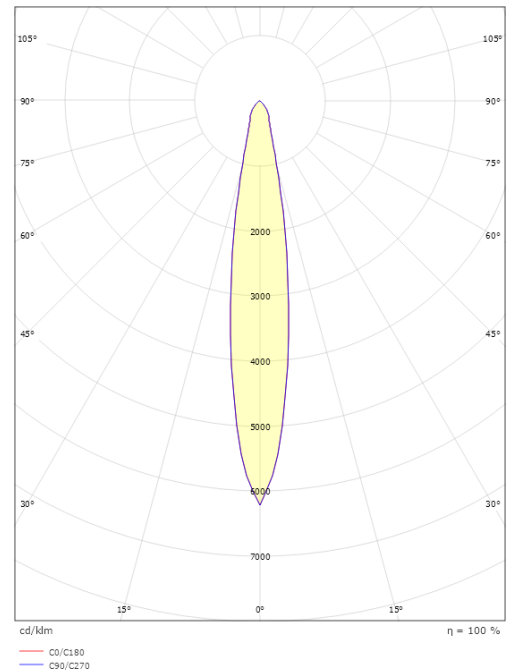

Nano Weiss 80lm 2700K Ra>90 Treiber 350mA separat bestellt

Artikelnummer: 907001
EAN: 7021989070016

Elektrisch

System wattage: 1W

Lichttechnik

Leuchtmittel: LED
Lichtstrom (lm): 80lm
Lichtausbeute: 80 lm/W
Lichtfarbe: 2700K
Farbwiedergabeindex: Ra>90
MacAdams Faktor: SDCM: 3
Lebensdauer: L70/B50>50.000
Lichtverteilung: Direkt
Optik: Reflector spot
Abstrahlwinkel: 15°
UGR: UGR<19

Steuerung/Dimmen

Typ: Treiber 350mA separat bestellt

Schutzklasse

Schutzklasse: Klasse III
IP Klasse: IP44

Richtlinien

Lichtquelle mit Energieeffizienzklasse: G

Materialien und Ausführung

Gehäuse: Aluminium
Farbe: Weiß-matt (RAL 9003)
Werkstoff der Abdeckung: Polycarbonat (PC)

Montage/Anschluss

Montage: Einbau, Innen

Größe

Höhe (mm) H: 27
Abdeckmaß (mm) D: 33
Lochmaß (mm): 25
Einbautiefe (mm): 26
Abstand zu brennbaren Materialien (mm): 0mm
Gewicht (kg) brutto/netto: 0.028 / 0.024

Verpackung

Verpackungsmaße (mm): 55 x 55 x 55

7 0 2 1 9 8 9 0 7 0 0 1 6