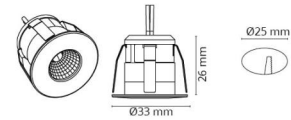

Nano Weiss 80lm 2700K Ra>90 Treiber 350mA separat bestellt

Artikelnummer: 907001
 EAN: 7021989070016

Elektrisch

System wattage: 1W

Lichttechnik

Leuchtmittel: LED
 Lichtstrom (lm): 80lm
 Lichtausbeute: 80 lm/W
 Lichtfarbe: 2700K
 Farbwiedergabeindex: Ra>90
 MacAdams Faktor: SDCM: 3
 Lebensdauer: L70/B50>50.000
 Lichtverteilung: Direkt
 Optik: Reflector spot
 Abstrahlwinkel: 15°
 UGR: UGR<19

Montage/Anschluss

Montage: Einbau, Innen

Größe

Höhe (mm) H: 27
 Abdeckmaß (mm) D: 33
 Lochmaß (mm): 25
 Einbautiefe (mm): 26
 Abstand zu brennbaren Materialien (mm): 0mm
 Gewicht (kg) brutto/netto: 0.028 / 0.024

Verpackung

Verpackungsmaße (mm): 55 x 55 x 55

7 0 2 1 9 8 9 0 7 0 0 1 6