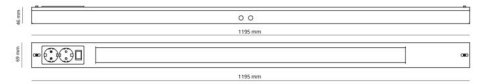

Namsen 1200 Weiss m/ 2 x Buchse 2110lm 3000K Ra>80 DALI / Push Dim

Artikelnummer: 112032
EAN: 7021981120320

Elektrisch

System wattage: 27W
Spannung: 220-240V
Max. Leuchten pro Leitungsschutzschalter: B10: 35, B16: 57, C10: 58, C16: 95

Lichttechnik

Leuchtmittel: LED
Lichtstrom (lm): 2110lm
Lichtausbeute: 78 lm/W
Lichtfarbe: 3000K
Farbwiedergabeindex: Ra>80
MacAdams Faktor: SDCM: 3
Lebensdauer: L80/B50>50.000
Lichtverteilung: Direkt
Optik: Opal
UGR: UGR<28
Photobiologische Sicherheit: RG 0

Steuerung/Dimmen

Typ: DALI / Push Dim

Schutzklasse

Schutzklasse: Klasse I

Richtlinien

Lichtquelle mit Energieeffizienzklasse: D
Breeam: Erfüllt HEA 01 für flickerfreie Beleuchtung

Materialien und Ausführung

Gehäuse: Stahl
Farbe: Weiss
Werkstoff der Abdeckung: Acryl (PMMA)

Montage/Anschluss

Montage: Anbau, Innen
Modul: 1200
Anschluss: Anschlussklemme

Größe

Länge (mm) L: 1195
Breite (mm) W: 69
Höhe (mm) H: 46
Gewicht (kg) brutto/netto: 2.52 / 2.1

Verpackung

Verpackungsmaße (mm): 1200 x 75 x 55

7 021981120320