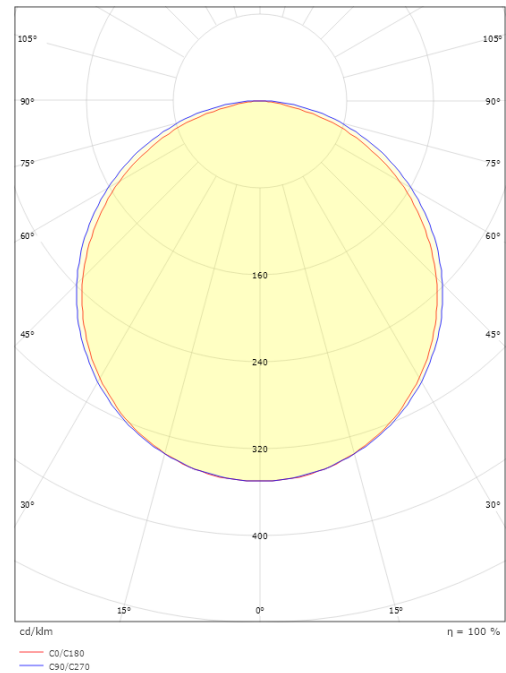

Namsen 1200 Weiss m/ 2 x Buchse 2110lm 3000K Ra>80 DALI / Push Dim

Artikelnummer: 112032
EAN: 7021981120320

Elektrisch

System wattage: 27W
Spannung: 220-240V
Max. Leuchten pro Leitungsschutzschalter: B10: 35, B16: 57, C10: 58, C16: 95

Lichttechnik

Leuchtmittel: LED
Lichtstrom (lm): 2110lm
Lichtausbeute: 78 lm/W
Lichtfarbe: 3000K
Farbwiedergabeindex: Ra>80
MacAdams Faktor: SDCM: 3
Lebensdauer: L80/B50>50.000
Lichtverteilung: Direkt
Optik: Opal
UGR: UGR<28
Photobiologische Sicherheit: RG 0

Steuerung/Dimmen

Typ: DALI / Push Dim

Schutzklasse

Schutzklasse: Klasse I

Richtlinien

Lichtquelle mit Energieeffizienzklasse: D
Breeam: Erfüllt HEA 01 für flickerfreie Beleuchtung

Materialien und Ausführung

Gehäuse: Stahl
Farbe: Weiss
Werkstoff der Abdeckung: Acryl (PMMA)

Montage/Anschluss

Montage: Anbau, Innen
Modul: 1200
Anschluss: Anschlussklemme

Größe

Länge (mm) L: 1195
Breite (mm) W: 69
Höhe (mm) H: 46
Gewicht (kg) brutto/netto: 2.52 / 2.1

Verpackung

Verpackungsmaße (mm): 1200 x 75 x 55

7 021981120320