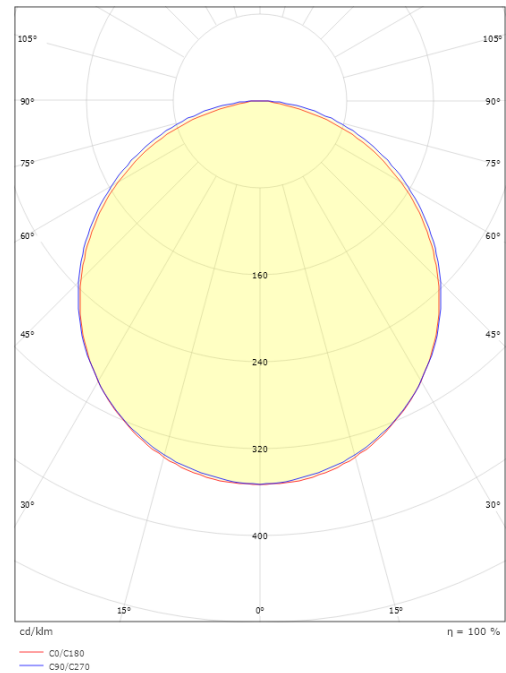

Gehäuse: Stahl
Farbe: Weiss
Werkstoff der Abdeckung: Acryl (PMMA)

Montage/Anschluss

Montage: Anbau, Innen
Modul: 600
Anschluss: Anschlussklemme

Größe

Länge (mm) L: 595
Breite (mm) W: 69
Höhe (mm) H: 46
Gewicht (kg) brutto/netto: 1.32 / 1.213

Verpackung

Verpackungsmaße (mm): 600 x 75 x 55

7 021981120238