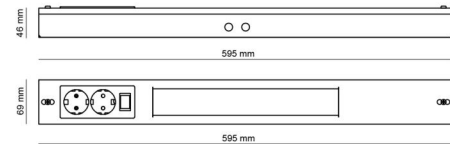

Gehäuse: Stahl
Farbe: Weiss
Werkstoff der Abdeckung: Acryl (PMMA)

Montage/Anschluss

Montage: Anbau, Innen
Modul: 600
Anschluss: Anschlussklemme

Größe

Länge (mm) L: 595
Breite (mm) W: 69
Höhe (mm) H: 46
Gewicht (kg) brutto/netto: 1.32 / 1.213

Verpackung

Verpackungsmaße (mm): 600 x 75 x 55

7 021981120238