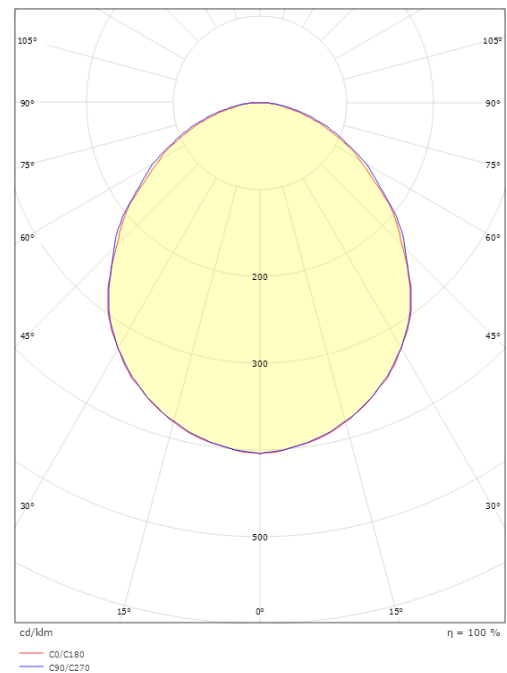

Multi Concept

Multi Concept Weiss Einsatz 2700-6500K Ra>80 Tunable White DALI Type 8

Artikelnummer: 8246091781
EAN: 5703821174244

Elektrisch

System wattage: 36W
Spannung: 220-240V
Max. Leuchten pro Leitungsschutzschalter: B10: 11, B16: 17, C10: 18, C16: 29

Lichttechnik

Leuchtmittel: LED
Lichtfarbe: 2700-6500K
Farbwiedergabeindex: Ra>80
MacAdams Faktor: SDCM: 3
Lebensdauer: L70/B10>50.000
Lichtverteilung: Direkt
UGR: UGR<22

Steuerung/Dimmen

Typ: Tunable White DALI Type 8

Schutzklasse

Schutzklasse: Klasse I

Richtlinien

Lichtquelle mit Energieeffizienzklasse: D
Breeam: Erfüllt HEA 01 für flickerfreie Beleuchtung

Materialien und Ausführung

Gehäuse: Stahlblech
Farbe: Weiss (Reines Weiss, Glanz 25%)

Montage/Anschluss

Montage: Einbau, Innen

Größe

Länge (mm) L: 512
Breite (mm) W: 542
Höhe (mm) H: 30
Gewicht (kg) brutto/netto: 2.7 / 2.5

Verpackung

Verpackungsmaße (mm): 520 x 550 x 35

5 7 0 3 8 2 1 1 7 4 2 4 4