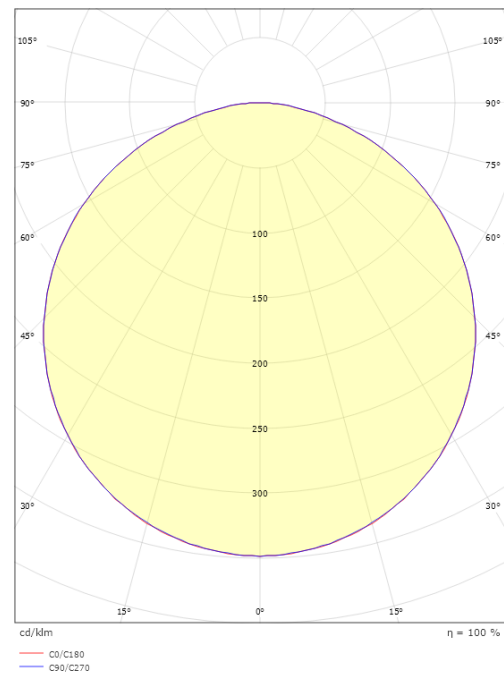

Montage/Anschluss

Montage: Einbau, Innen

Größe

Länge (mm) L: 512
 Breite (mm) W: 542
 Höhe (mm) H: 30
 Gewicht (kg) brutto/netto: 2.7 / 2.5

Verpackung

Verpackungsmaße (mm): 520 x 550 x 35

5 7 0 3 8 2 1 1 7 4 2 4 4