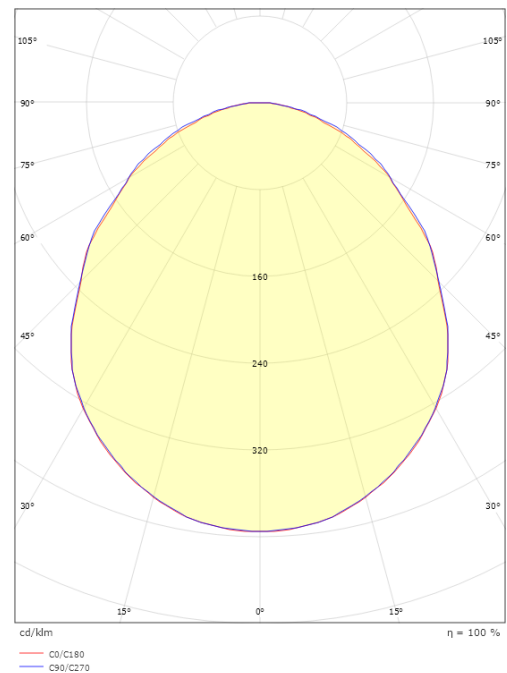

Montage/Anschluss

Montage: Einbau, Innen

Größe

Länge (mm) L: 512
Breite (mm) W: 542
Höhe (mm) H: 30
Gewicht (kg) brutto/netto: 2.7 / 2.5

Verpackung

Verpackungsmaße (mm): 520 x 550 x 35

5 7 0 3 8 2 1 1 7 4 2 3 7