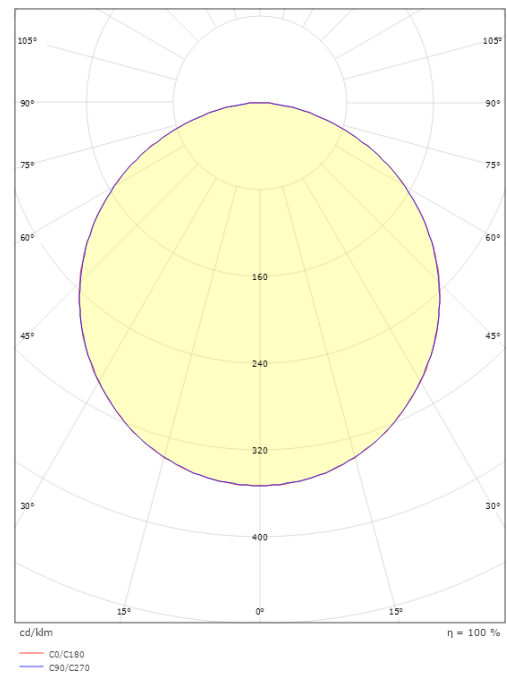

Montage/Anschluss

Montage: Einbau, Innen

Größe

Länge (mm) L: 512
Breite (mm) W: 542
Höhe (mm) H: 30
Gewicht (kg) brutto/netto: 2.7 / 2.5

Verpackung

Verpackungsmaße (mm): 520 x 550 x 35

5 7 0 3 8 2 1 1 7 4 2 3 7