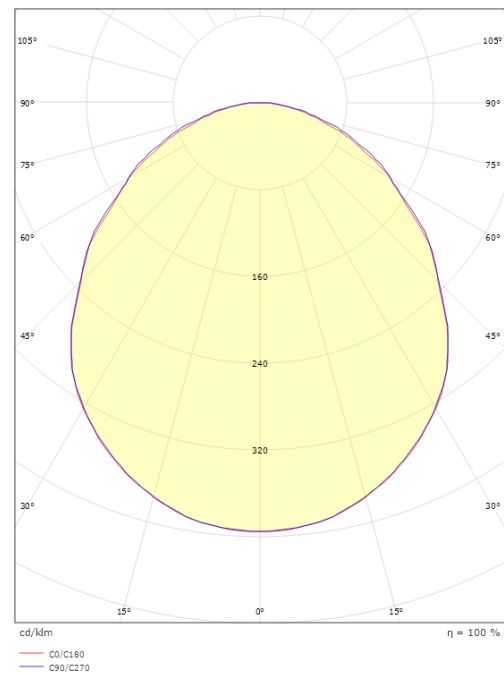

Montage/Anschluss

Montage: Einbau, Innen

Größe

Länge (mm) L: 512
Breite (mm) W: 542
Höhe (mm) H: 30
Gewicht (kg) brutto/netto: 2.7 / 2.5

Verpackung

Verpackungsmaße (mm): 520 x 550 x 35

5 7 0 3 8 2 1 1 7 4 2 0 6