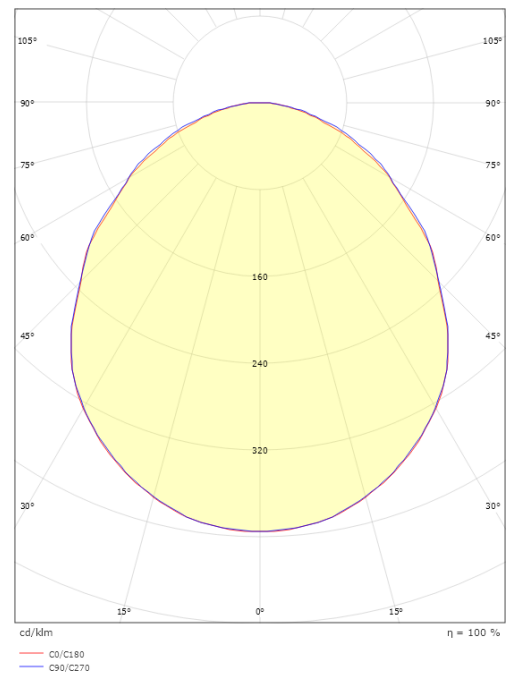

Verpackung

Verpackungsmaße (mm): 520 x 550 x 35