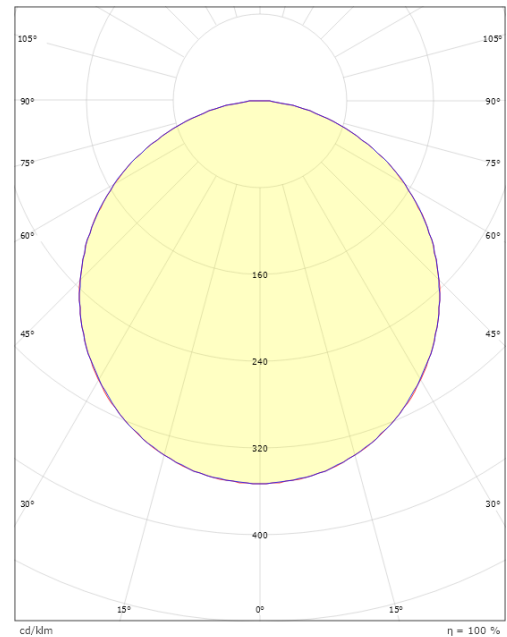

Montage/Anschluss

Montage: Einbau, Innen

Größe

Länge (mm) L: 512
Breite (mm) W: 542
Höhe (mm) H: 30
Gewicht (kg) brutto/netto: 2.7 / 2.5

Verpackung

Verpackungsmaße (mm): 520 x 550 x 35

5 7 0 3 8 2 1 1 7 4 2 0 6