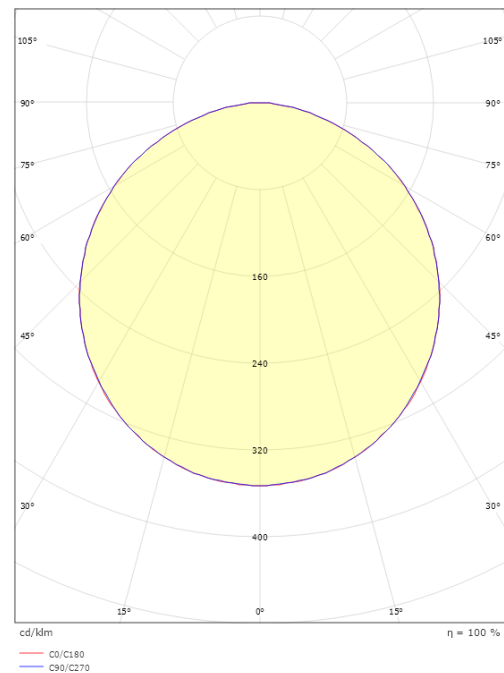

Montage/Anschluss

Montage: Einbau, Innen

Größe

Länge (mm) L: 512
Breite (mm) W: 542
Höhe (mm) H: 30
Gewicht (kg) brutto/netto: 2.7 / 2.5

Verpackung

Verpackungsmaße (mm): 520 x 550 x 35

5 7 0 3 8 2 1 1 7 4 2 0 6