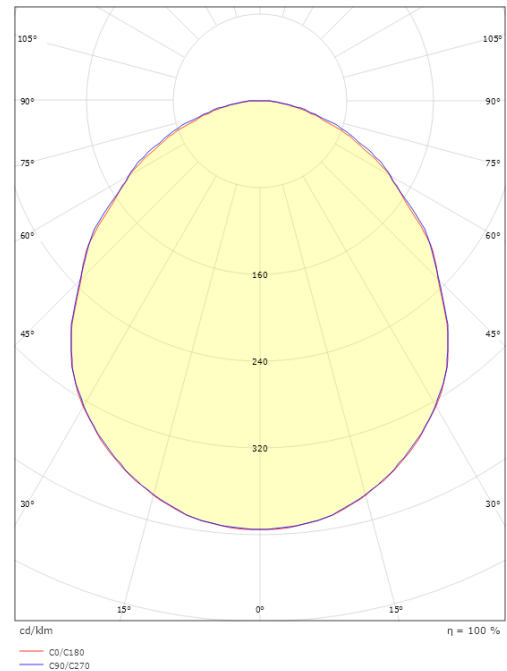

Montage/Anschluss

Montage: Einbau, Innen

Größe

Länge (mm) L: 512
Breite (mm) W: 542
Höhe (mm) H: 30
Gewicht (kg) brutto/netto: 2.7 / 2.5

Verpackung

Verpackungsmaße (mm): 520 x 550 x 35

5 7 0 3 8 2 1 1 7 4 1 8 3