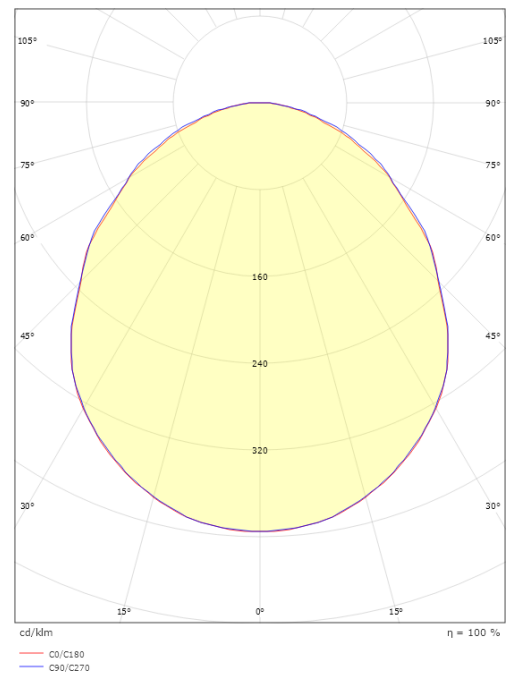

Montage/Anschluss

Montage: Einbau, Innen

Größe

Länge (mm) L: 512
Breite (mm) W: 542
Höhe (mm) H: 30
Gewicht (kg) brutto/netto: 2.7 / 2.5

Verpackung

Verpackungsmaße (mm): 520 x 550 x 35

5 7 0 3 8 2 1 1 7 4 1 8 3