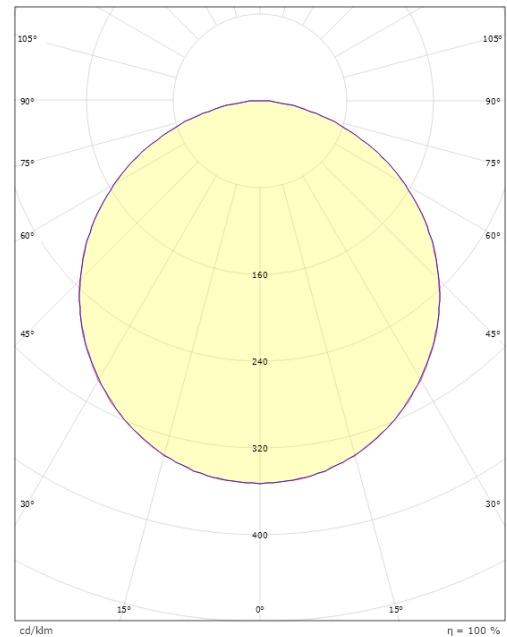

Montage/Anschluss

Montage: Einbau, Innen

Größe

Länge (mm) L: 512
Breite (mm) W: 542
Höhe (mm) H: 30
Gewicht (kg) brutto/netto: 2.7 / 2.5

Verpackung

Verpackungsmaße (mm): 520 x 550 x 35

5 7 0 3 8 2 1 1 7 4 1 8 3