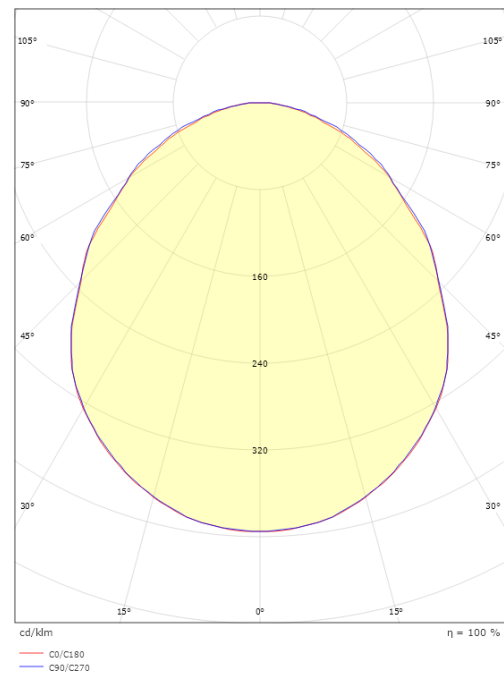

Verpackung

Verpackungsmaße (mm): 520 x 550 x 35