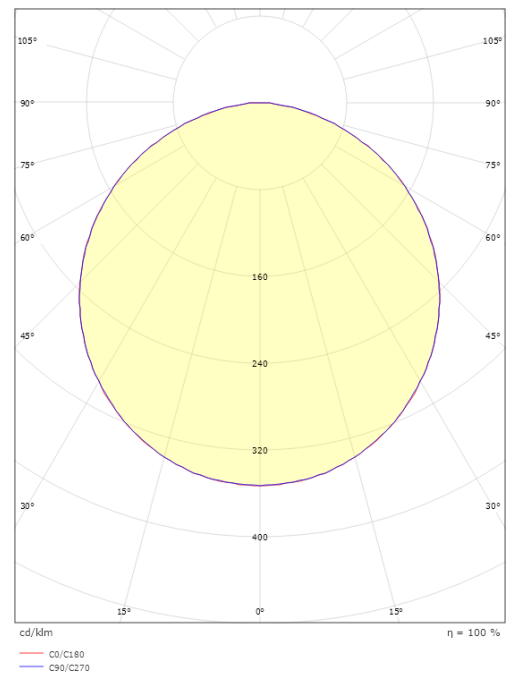

Multi Concept

Multi Concept Weiss Einsatz 4000K Ra>80 DALI-2

Artikelnummer: 8246091668
EAN: 5703821174152

• = Lieferzeit auf Anfrage.

Elektrisch

System wattage: 22W
Spannung: 220-240V
Max. Leuchten pro Leitungsschutzschalter: B10: 15, B16: 24, C10: 25, C16: 41

Lichttechnik

Leuchtmittel: LED
Lichtfarbe: 4000K
Farbwiedergabeindex: Ra>80
MacAdams Faktor: SDCM: 3
Lebensdauer: L80/B10>60.000
Lichtverteilung: Direkt
UGR: UGR<19

Steuerung/Dimmen

Typ: DALI-2

Schutzklasse

Schutzklasse: Klasse I
IP Klasse: IP20

Richtlinien

Lichtquelle mit Energieeffizienzklasse: D
Breeam: Erfüllt HEA 01 für flickerfreie Beleuchtung

Materialien und Ausführung

Gehäuse: Stahlblech
Farbe: Weiss (Reines Weiss, Glanz 25%)

Montage/Anschluss

Montage: Einbau, Innen

Größe

Länge (mm) L: 512
Breite (mm) W: 542
Höhe (mm) H: 30
Gewicht (kg) brutto/netto: 2.7 / 2.5

Verpackung

Verpackungsmaße (mm): 520 x 550 x 35

5 7 0 3 8 2 1 1 7 4 1 5 2