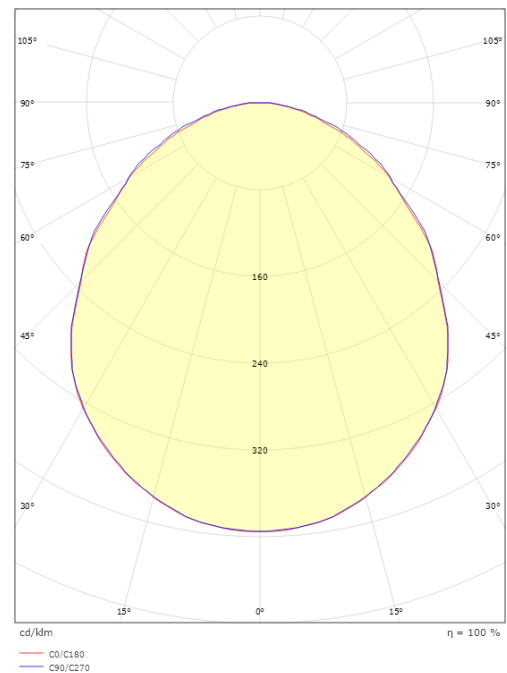

Montage/Anschluss

Montage: Einbau, Innen

Größe

Länge (mm) L: 512
Breite (mm) W: 542
Höhe (mm) H: 30
Gewicht (kg) brutto/netto: 2.7 / 2.5

Verpackung

Verpackungsmaße (mm): 520 x 550 x 35

5 7 0 3 8 2 1 1 7 4 0 9 1