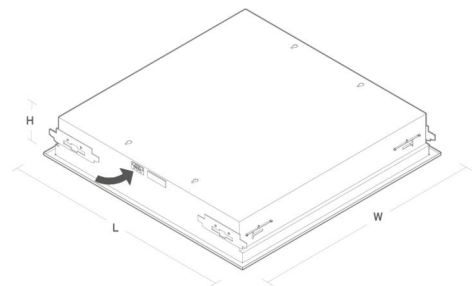

Schutzklasse

Schutzklasse: Klasse I

IP Klasse: IP20

Materialien und Ausführung

Gehäuse: Stahlblech

Farbe: Weiss (Reines Weiss, Glanz 25%)

Montage/Anschluss

Montage: Einbau, Innen

Modul: 595x595 Sichtbar T-Träger 15/24mm

Anschluss: 5 pol Winsta

Größe

Länge (mm) L: 595

Breite (mm) W: 595

Höhe (mm) H: 105

Gewicht (kg) brutto/netto: 4.2 / 4

Verpackung

Verpackungsmaße (mm): 601 x 600 x 110

*Aus dem Sortiment
genommen*

5 7 0 3 8 2 1 1 7 4 0 1 5