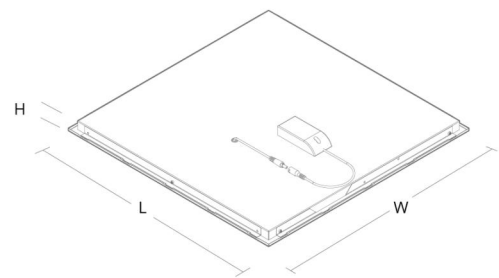

Montage/Anschluss

Montage: Einbau, Innen
Modul: 592x592 Sichtbar T-Träger 15/24mm

Größe

Länge (mm) L: 592
Breite (mm) W: 592
Höhe (mm) H: 35
Einbautiefe (mm): 35
Gewicht (kg) brutto/netto: 5.1 / 4.9

Verpackung

Verpackungsmaße (mm): 645 x 645 x 60

5 7 0 3 8 2 1 1 7 5 5 0 0