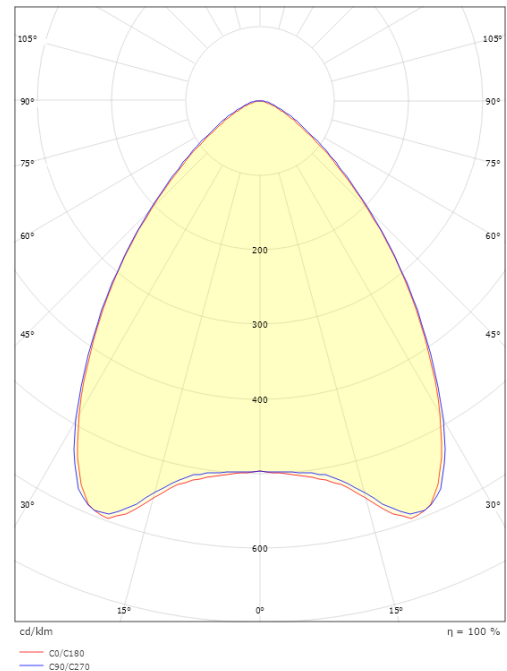

Molior Line

Molior Line 592x592 Weiss 1580lm 4000K Ra>80

Artikelnummer: 8246093718
EAN: 5703821175500

Elektrisch

System wattage: 14W
Spannung: 220-240V

Lichttechnik

Leuchtmittel: LED
Lichtstrom (lm): 1580lm
Lichtausbeute: 113 lm/W
Lichtfarbe: 4000K
Farbwiedergabeindex: Ra>80
MacAdams Faktor: SDCM: 3
Lebensdauer: L90/B10>50.000
Lichtverteilung: Direkt
Optik: R-Linse Klar
UGR: UGR<19
Photobiologische Sicherheit: RG 1

Montage/Anschluss

Montage: Einbau, Innen
Modul: 592x592 Sichtbar T-Träger 15/24mm

Größe

Länge (mm) L: 592
Breite (mm) W: 592
Höhe (mm) H: 35
Einbautiefe (mm): 35
Gewicht (kg) brutto/netto: 5.1 / 4.9

Verpackung

Verpackungsmaße (mm): 645 x 645 x 60

5 7 0 3 8 2 1 1 7 5 5 0 0