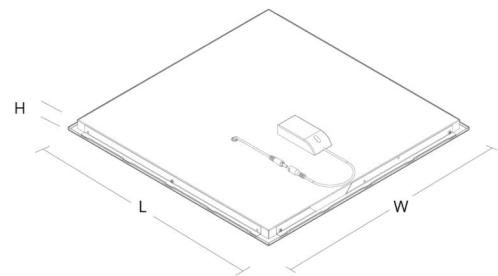

Montage/Anschluss

Montage: Einbau, Innen
Modul: 592x592 Sichtbar T-Träger 15/24mm

Größe

Länge (mm) L: 592
Breite (mm) W: 592
Höhe (mm) H: 35
Einbautiefe (mm): 35
Gewicht (kg) brutto/netto: 5.4 / 5.2

Verpackung

Verpackungsmaße (mm): 645 x 645 x 60

5 7 0 3 8 2 1 1 7 5 0 4 3