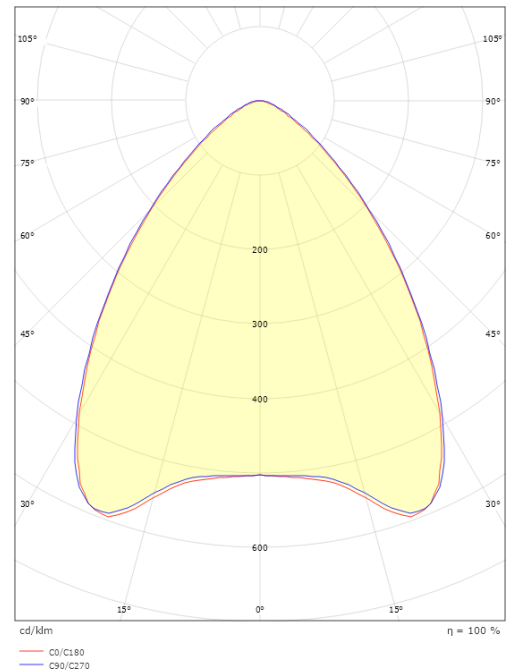

Molior Line

Molior Line 592x592 Weiss 3580lm 4000K Ra>80

Artikelnummer: 8246093624
EAN: 5703821175043

Elektrisch

System wattage: 32W
Spannung: 220-240V

Lichttechnik

Leuchtmittel: LED
Lichtstrom (lm): 3580lm
Lichtausbeute: 112 lm/W
Lichtfarbe: 4000K
Farbwiedergabeindex: Ra>80
MacAdams Faktor: SDCM: 3
Lebensdauer: L90/B10>50.000
Lichtverteilung: Direkt
Optik: R-Linse Klar
UGR: UGR<19
Photobiologische Sicherheit: RG 1

Montage/Anschluss

Montage: Einbau, Innen
Modul: 592x592 Sichtbar T-Träger 15/24mm

Größe

Länge (mm) L: 592
Breite (mm) W: 592
Höhe (mm) H: 35
Einbautiefe (mm): 35
Gewicht (kg) brutto/netto: 5.4 / 5.2

Verpackung

Verpackungsmaße (mm): 645 x 645 x 60

5 7 0 3 8 2 1 1 7 5 0 4 3