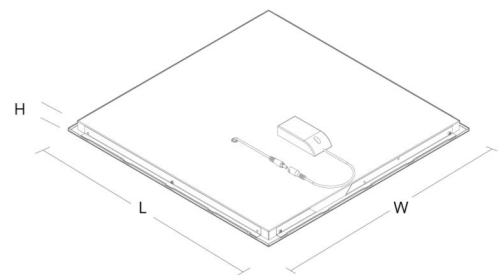

Molior Line

Molior Line 1 Line / 1 Corner 14W 300mA DALI / Push Dim

Artikelnummer: 8246093161
EAN: 5703821174992

Elektrisch

Leistung: 14W
System wattage: 14W
Spannung: 220-240V

Steuerung/Dimmen

Typ: DALI / Push Dim
Treiber: 300mA

Schutzklasse

Schutzklasse: Klasse II

Materialien und Ausführung

Gehäuse: Kunststoff

Montage/Anschluss

Montage: Innen

Größe

Gewicht (kg) brutto/netto: 0.8 / 0.6

Verpackung

Verpackungsmaße (mm): 400 x 100 x 45

*Aus dem Sortiment
genommen*

5 7 0 3 8 2 1 1 7 4 9 9 2