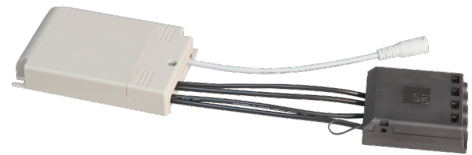

Molior Line

Molior Line 1 Line / 1 Corner 14W 300mA DALI / Push Dim

Artikelnummer: 8246093161
EAN: 5703821174992

Elektrisch

Leistung: 14W
System wattage: 14W
Spannung: 220-240V

Steuerung/Dimmen

Typ: DALI / Push Dim
Treiber: 300mA

Schutzklasse

Schutzklasse: Klasse II

Materialien und Ausführung

Gehäuse: Kunststoff

Montage/Anschluss

Montage: Innen

Größe

Gewicht (kg) brutto/netto: 0.8 / 0.6

Verpackung

Verpackungsmaße (mm): 400 x 100 x 45

*Aus dem Sortiment
genommen*

5 7 0 3 8 2 1 1 7 4 9 9 2