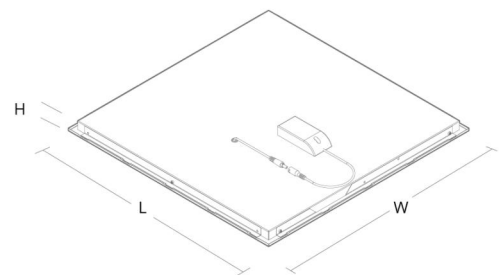

Schutzklasse

Schutzklasse: Klasse II

Materialien und Ausführung

Gehäuse: Kunststoff

Montage/Anschluss

Montage: Innen

Größe

Gewicht (kg) brutto/netto: 0.8 / 0.6

Verpackung

Verpackungsmaße (mm): 400 x 100 x 45

*Aus dem Sortiment
genommen*

5 7 0 3 8 2 1 1 7 4 9 9 2