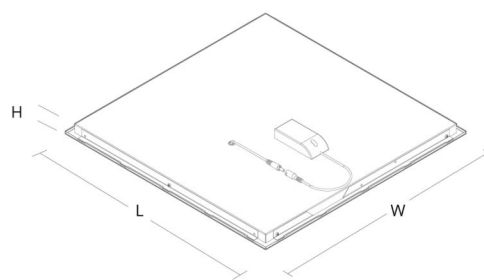

Molior Line

Molior Line 1 Line / 1 Corner 14W 300mA On/Off

Artikelnummer: 8246093158
EAN: 5703821174985

Elektrisch

Leistung: 14W
System wattage: 14W
Spannung: 220-240V

Steuerung/Dimmen

Typ: On/Off
Treiber: 300mA

Schutzklasse

Schutzklasse: Klasse I

Materialien und Ausführung

Gehäuse: Kunststoff

Montage/Anschluss

Montage: Innen

Größe

Gewicht (kg) brutto/netto: 0.8 / 0.6

Verpackung

Verpackungsmaße (mm): 400 x 100 x 45

5 7 0 3 8 2 1 1 7 4 9 8 5