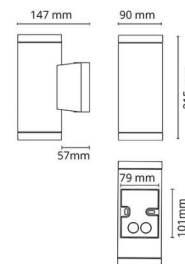

Metro Schwarz Decke 330lm 3000K Ra>80 Phasenabschnittsdimmung

Artikelnummer: 624699
 EAN: 7021986246995

Elektrisch

System wattage: 6.2W
 Spannung: 220-240V

Lichttechnik

Leuchtmittel: LED
 Steckdose: GU10
 Lichtquelle enthalten: Ja
 Lichtstrom (lm): 330lm
 Lichtausbeute: 53 lm/W
 Lichtfarbe: 3000K
 Farbwiedergabeindex: Ra>80
 MacAdams Faktor: SDCM: 4
 Lebensdauer: L70/B50>25.000
 Lichtverteilung: Direkt
 Optik: Glas klar
 Abstrahlwinkel: 35°

Gehäuse: Aluminium
 Farbe: Schwarz (RAL 9004)
 Werkstoff der Abdeckung: Gehärtetes Glas

Montage/Anschluss

Montage: Anbau, Innen / Außen
 Anschluss: Anschlussklemme

Größe

Höhe (mm) H: 120
 Abdeckmaß (mm) D: 90
 Gewicht (kg) brutto/netto: 0.828 / 0.69

Verpackung

Verpackungsmaße (mm): 100 x 100 x 150

7 0 2 1 9 8 6 2 4 6 9 9 5