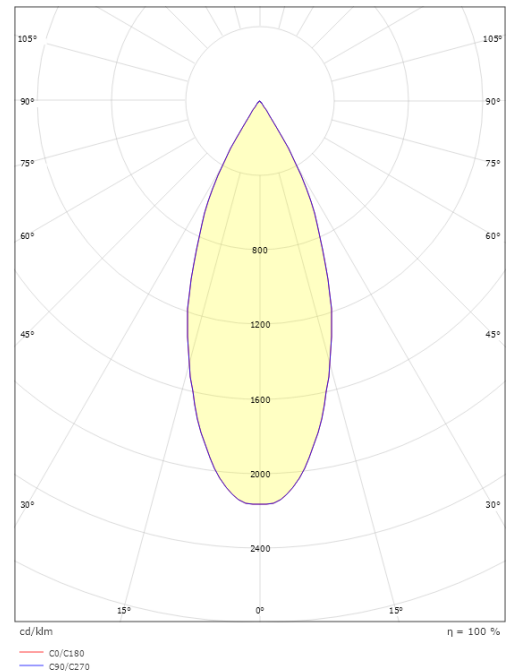

Gehäuse: Aluminium
 Farbe: Schwarz (RAL 9004)
 Werkstoff der Abdeckung: Gehärtetes Glas

Montage/Anschluss

Montage: Anbau, Innen / Außen
 Anschluss: Anschlussklemme

Größe

Höhe (mm) H: 120
 Abdeckmaß (mm) D: 90
 Gewicht (kg) brutto/netto: 0.828 / 0.69

Verpackung

Verpackungsmaße (mm): 100 x 100 x 150

7 0 2 1 9 8 6 2 4 6 9 9 5