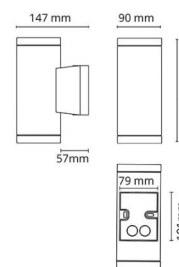

Metro Schwarz Decke 330lm 3000K Ra>80 Phasenabschnittsdimmung

Artikelnummer: 624699
 EAN: 7021986246995

Elektrisch

System wattage: 6.2W
 Spannung: 220-240V

Lichttechnik

Leuchtmittel: LED
 Steckdose: GU10
 Lichtquelle enthalten: Ja
 Lichtstrom (lm): 330lm
 Lichtausbeute: 53 lm/W
 Lichtfarbe: 3000K
 Farbwiedergabeindex: Ra>80
 MacAdams Faktor: SDCM: 4
 Lebensdauer: L70/B50>25.000
 Lichtverteilung: Direkt
 Optik: Glas klar
 Abstrahlwinkel: 35°

Materialien und Ausführung

Gehäuse: Aluminium
 Farbe: Schwarz (RAL 9004)
 Werkstoff der Abdeckung: Gehärtetes Glas

Montage/Anschluss

Montage: Anbau, Innen / Außen
 Anschluss: Anschlussklemme

Größe

Höhe (mm) H: 120
 Abdeckmaß (mm) D: 90
 Gewicht (kg) brutto/netto: 0.828 / 0.69

Verpackung

Verpackungsmaße (mm): 100 x 100 x 150

7 0 2 1 9 8 6 2 4 6 9 9 5