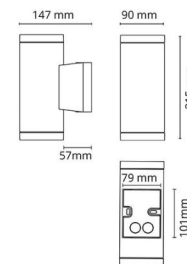

Metro Schwarz Decke 330lm 3000K Ra>80 Phasenabschnittsdimmung

Artikelnummer: 624699
 EAN: 7021986246995

Elektrisch

System wattage: 6.2W
 Spannung: 220-240V

Lichttechnik

Leuchtmittel: LED
 Steckdose: GU10
 Lichtquelle enthalten: Ja
 Lichtstrom (lm): 330lm
 Lichtausbeute: 53 lm/W
 Lichtfarbe: 3000K
 Farbwiedergabeindex: Ra>80
 MacAdams Faktor: SDCM: 4
 Lebensdauer: L70/B50>25.000
 Lichtverteilung: Direkt
 Optik: Glas klar
 Abstrahlwinkel: 35°

Gehäuse: Aluminium
 Farbe: Schwarz (RAL 9004)
 Werkstoff der Abdeckung: Gehärtetes Glas

Montage/Anschluss

Montage: Anbau, Innen / Außen
 Anschluss: Anschlussklemme

Größe

Höhe (mm) H: 120
 Abdeckmaß (mm) D: 90
 Gewicht (kg) brutto/netto: 0.828 / 0.69

Verpackung

Verpackungsmaße (mm): 100 x 100 x 150

7 0 2 1 9 8 6 2 4 6 9 9 5