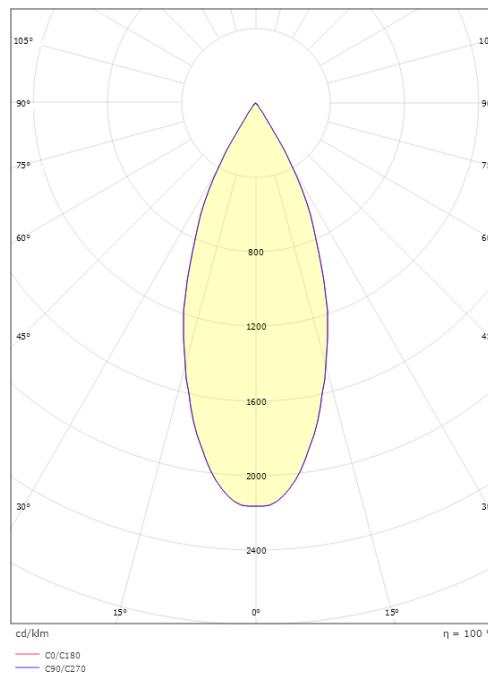

Metro Schwarz Decke 330lm 3000K Ra>80 Phasenabschnittsdimmung

Artikelnummer: 624699
 EAN: 7021986246995

Elektrisch

System wattage: 6.2W
 Spannung: 220-240V

Lichttechnik

Leuchtmittel: LED
 Steckdose: GU10
 Lichtquelle enthalten: Ja
 Lichtstrom (lm): 330lm
 Lichtausbeute: 53 lm/W
 Lichtfarbe: 3000K
 Farbwiedergabeindex: Ra>80
 MacAdams Faktor: SDCM: 4
 Lebensdauer: L70/B50>25.000
 Lichtverteilung: Direkt
 Optik: Glas klar
 Abstrahlwinkel: 35°

Materialien und Ausführung

Gehäuse: Aluminium
 Farbe: Schwarz (RAL 9004)
 Werkstoff der Abdeckung: Gehärtetes Glas

Montage/Anschluss

Montage: Anbau, Innen / Außen
 Anschluss: Anschlussklemme

Größe

Höhe (mm) H: 120
 Abdeckmaß (mm) D: 90
 Gewicht (kg) brutto/netto: 0.828 / 0.69

Verpackung

Verpackungsmaße (mm): 100 x 100 x 150

7 0 2 1 9 8 6 2 4 6 9 9 5