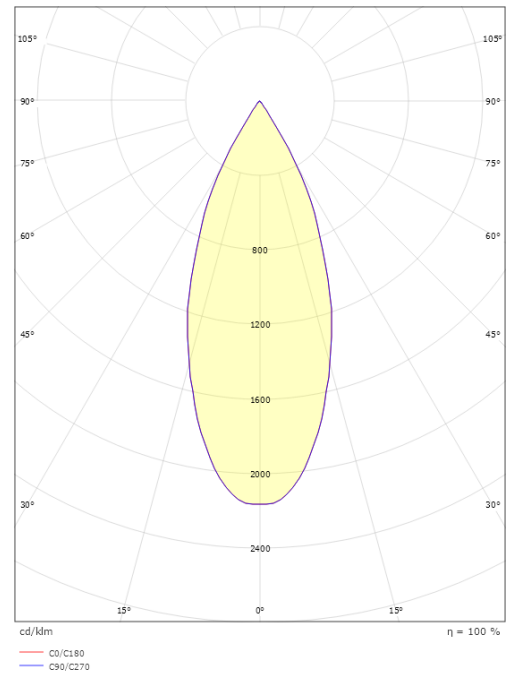

Gehäuse: Aluminium
 Farbe: Schwarz (RAL 9004)
 Werkstoff der Abdeckung: Gehärtetes Glas

Montage/Anschluss

Montage: Anbau, Innen / Außen
 Anschluss: Anschlussklemme

Größe

Höhe (mm) H: 120
 Abdeckmaß (mm) D: 90
 Gewicht (kg) brutto/netto: 0.828 / 0.69

Verpackung

Verpackungsmaße (mm): 100 x 100 x 150

7 0 2 1 9 8 6 2 4 6 9 9 5