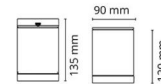

Montage/Anschluss

Montage: Anbau, Innen / Außen
Modul: 1x35W
Anschluss: Anschlussklemme

Größe

Höhe (mm) H: 120
Abdeckmaß (mm) D: 90
Gewicht (kg) brutto/netto: 0.69 / 0.69

Verpackung

Verpackungsmaße (mm): 100 x 100 x 150