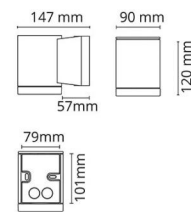

Montage/Anschluss

Montage: Anbau, Innen / Außen
Modul: 1x35W
Anschluss: Anschlussklemme

Größe

Breite (mm) W: 90
Höhe (mm) H: 120
Tiefe (T): 147
Gewicht (kg) brutto/netto: 0.9

7 0 2 1 9 8 6 2 3 6 9 0 3