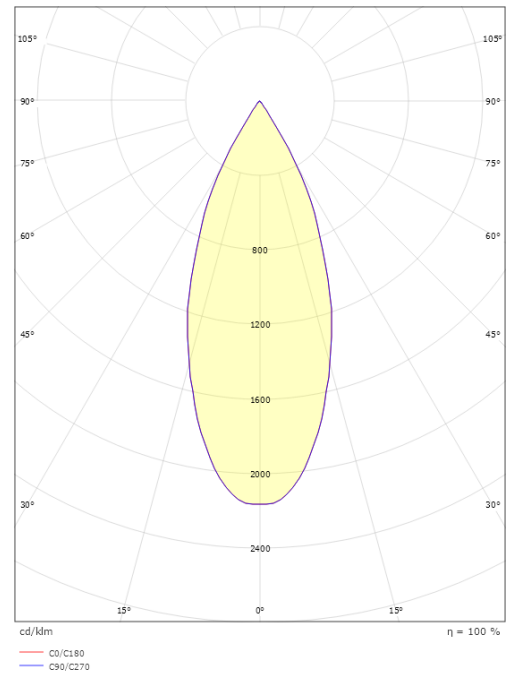

Metro Weiss Decke 330lm 3000K Ra>80 Phasenabschnittsdimmung

Artikelnummer: 621699
 EAN: 7021986216998

Elektrisch

System wattage: 6.2W
 Spannung: 220-240V

Lichttechnik

Leuchtmittel: LED
 Steckdose: GU10
 Lichtquelle enthalten: Ja
 Lichtstrom (lm): 330lm
 Lichtausbeute: 53 lm/W
 Lichtfarbe: 3000K
 Farbwiedergabeindex: Ra>80
 MacAdams Faktor: SDCM: 4
 Lebensdauer: L70/B50>25.000
 Lichtverteilung: Direkt
 Optik: Glas klar
 Abstrahlwinkel: 35°

Gehäuse: Aluminium
 Farbe: Weiss (RAL 9003)
 Werkstoff der Abdeckung: Gehärtetes Glas

Montage/Anschluss

Montage: Anbau, Innen / Außen
 Anschluss: Anschlussklemme

Größe

Höhe (mm) H: 120
 Abdeckmaß (mm) D: 90
 Gewicht (kg) brutto/netto: 0.828 / 0.69

Verpackung

Verpackungsmaße (mm): 100 x 100 x 150

7 0 2 1 9 8 6 2 1 6 9 9 8