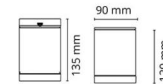

Metro Weiss Decke 330lm 3000K Ra>80 Phasenabschnittsdimmung

Artikelnummer: 621699
 EAN: 7021986216998

Elektrisch

System wattage: 6.2W
 Spannung: 220-240V

Lichttechnik

Leuchtmittel: LED
 Steckdose: GU10
 Lichtquelle enthalten: Ja
 Lichtstrom (lm): 330lm
 Lichtausbeute: 53 lm/W
 Lichtfarbe: 3000K
 Farbwiedergabeindex: Ra>80
 MacAdams Faktor: SDCM: 4
 Lebensdauer: L70/B50>25.000
 Lichtverteilung: Direkt
 Optik: Glas klar
 Abstrahlwinkel: 35°

Gehäuse: Aluminium
 Farbe: Weiss (RAL 9003)
 Werkstoff der Abdeckung: Gehärtetes Glas

Montage/Anschluss

Montage: Anbau, Innen / Außen
 Anschluss: Anschlussklemme

Größe

Höhe (mm) H: 120
 Abdeckmaß (mm) D: 90
 Gewicht (kg) brutto/netto: 0.828 / 0.69

Verpackung

Verpackungsmaße (mm): 100 x 100 x 150

7 0 2 1 9 8 6 2 1 6 9 9 8