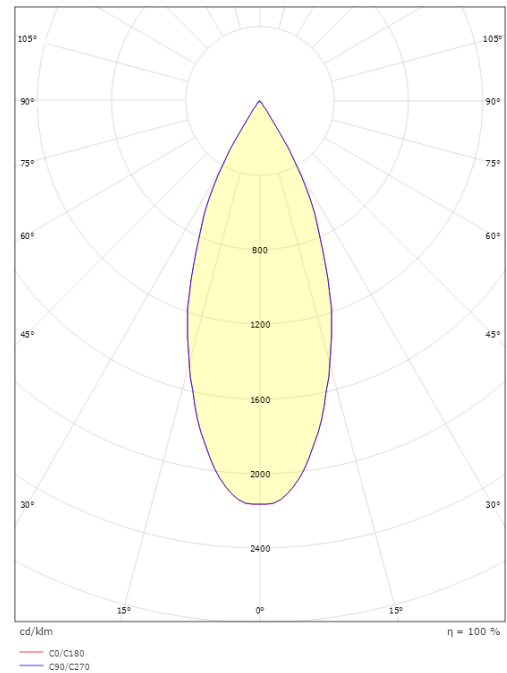

Metro Weiss Decke 330lm 3000K Ra>80 Phasenabschnittsdimmung

Artikelnummer: 621699
 EAN: 7021986216998

Elektrisch

System wattage: 6.2W
 Spannung: 220-240V

Lichttechnik

Leuchtmittel: LED
 Steckdose: GU10
 Lichtquelle enthalten: Ja
 Lichtstrom (lm): 330lm
 Lichtausbeute: 53 lm/W
 Lichtfarbe: 3000K
 Farbwiedergabeindex: Ra>80
 MacAdams Faktor: SDCM: 4
 Lebensdauer: L70/B50>25.000
 Lichtverteilung: Direkt
 Optik: Glas klar
 Abstrahlwinkel: 35°

Materialien und Ausführung

Gehäuse: Aluminium
 Farbe: Weiss (RAL 9003)
 Werkstoff der Abdeckung: Gehärtetes Glas

Montage/Anschluss

Montage: Anbau, Innen / Außen
 Anschluss: Anschlussklemme

Größe

Höhe (mm) H: 120
 Abdeckmaß (mm) D: 90
 Gewicht (kg) brutto/netto: 0.828 / 0.69

Verpackung

Verpackungsmaße (mm): 100 x 100 x 150

7 0 2 1 9 8 6 2 1 6 9 9 8