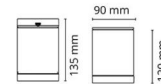

Metro Weiss Decke 330lm 3000K Ra>80 Phasenabschnittsdimmung

Artikelnummer: 621699
 EAN: 7021986216998

Elektrisch

System wattage: 6.2W
 Spannung: 220-240V

Lichttechnik

Leuchtmittel: LED
 Steckdose: GU10
 Lichtquelle enthalten: Ja
 Lichtstrom (lm): 330lm
 Lichtausbeute: 53 lm/W
 Lichtfarbe: 3000K
 Farbwiedergabeindex: Ra>80
 MacAdams Faktor: SDCM: 4
 Lebensdauer: L70/B50>25.000
 Lichtverteilung: Direkt
 Optik: Glas klar
 Abstrahlwinkel: 35°

Materialien und Ausführung

Gehäuse: Aluminium
 Farbe: Weiss (RAL 9003)
 Werkstoff der Abdeckung: Gehärtetes Glas

Montage/Anschluss

Montage: Anbau, Innen / Außen
 Anschluss: Anschlussklemme

Größe

Höhe (mm) H: 120
 Abdeckmaß (mm) D: 90
 Gewicht (kg) brutto/netto: 0.828 / 0.69

Verpackung

Verpackungsmaße (mm): 100 x 100 x 150

7 0 2 1 9 8 6 2 1 6 9 9 8