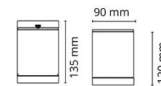

Steuerung/Dimmen

Typ: Phasenabschnittsdimmung

Schutzklasse

Schutzklasse: Klasse I

Materialien und Ausführung

Gehäuse: Aluminium
Farbe: Weiss (RAL 9003)
Werkstoff der Abdeckung: Gehärtetes Glas

Montage/Anschluss

Montage: Anbau, Innen / Außen
Modul: 1x35W
Anschluss: Anschlussklemme

Größe

Höhe (mm) H: 120
Abdeckmaß (mm) D: 90
Gewicht (kg) brutto/netto: 0.828 / 0.69

7 0 2 1 9 8 6 1 1 6 9 5 3