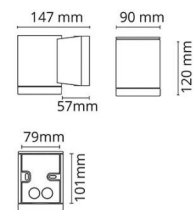

Steuerung/Dimmen

Typ: Phasenabschnittsdimmung

Schutzklasse

Schutzklasse: Klasse II

Materialien und Ausführung

Gehäuse: Aluminium
Farbe: Weiss (RAL 9003)
Werkstoff der Abdeckung: Gehärtetes Glas

Montage/Anschluss

Montage: Anbau, Innen / Außen
Modul: 1x35W
Anschluss: Anschlussklemme

Größe

Breite (mm) W: 90
Höhe (mm) H: 120
Tiefe (T): 147
Gewicht (kg) brutto/netto: 1.08 / 0.9

Verpackung

Verpackungsmaße (mm): 160 x 100 x 135