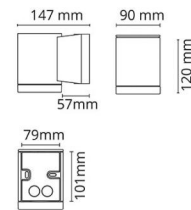

Montage/Anschluss

Montage: Anbau, Innen / Außen
Modul: 1x35W
Anschluss: Anschlussklemme

Größe

Breite (mm) W: 90
Höhe (mm) H: 120
Tiefe (T): 147
Gewicht (kg) brutto/netto: 1.08 / 0.9

Verpackung

Verpackungsmaße (mm): 160 x 100 x 135