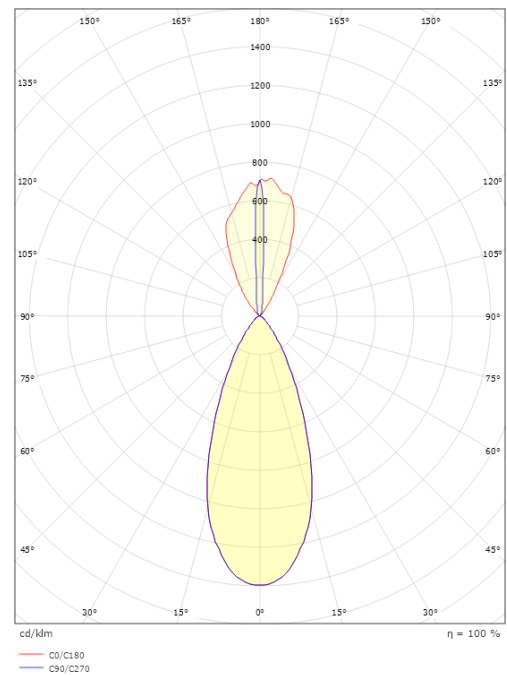

Lichttechnik

Leuchtmittel: LED
Lichtstrom (lm): 2010lm
Lichtausbeute: 72 lm/W
Lichtfarbe: 3000K
Farbwiedergabeindex: Ra>70
MacAdams Faktor: SDCM: 5
Lebensdauer: L90/B50>100.000
Lichtverteilung: Direct/Indirect 85/15%
Optik: Glas klar
Abstrahlwinkel: 6°/42°

Montage/Anschluss

Montage: Innen / Außen
Anschluss: Anschlussklemme

Größe

Breite (mm) W: 120
Höhe (mm) H: 296
Tiefe (T): 210
Gewicht (kg) brutto/netto: 3.5 / 3.1

Verpackung

Verpackungsmaße (mm): 327 x 225 x 135