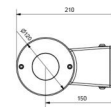

Montage/Anschluss

Montage: Innen / Außen
Anschluss: Anschlussklemme

Größe

Breite (mm) W: 120
Höhe (mm) H: 296
Tiefe (T): 210
Gewicht (kg) brutto/netto: 3.5 / 3.1

Verpackung

Verpackungsmaße (mm): 327 x 225 x 135