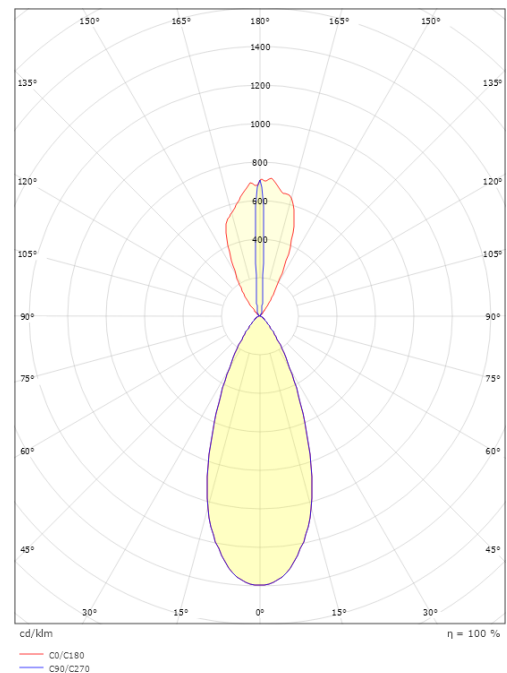

Metro Pro

Metro Pro Schwarz 2X 2010lm 3000K Ra>70 On/Off

Artikelnummer: 611797
EAN: 7021986117974

Elektrisch

System wattage: 28W
Spannung: 220-240V
Frequenz (Hz): 50/60Hz
Max. Leuchten pro Leitungsschutzschalter: B10: 19, B16: 30, C10: 31, C16: 51

Lichttechnik

Leuchtmittel: LED
Lichtstrom (lm): 2010lm
Lichtausbeute: 72 lm/W
Lichtfarbe: 3000K
Farbwiedergabeindex: Ra>70
MacAdams Faktor: SDCM: 5
Lebensdauer: L90/B50>100.000
Lichtverteilung: Direct/Indirect 85/15%
Optik: Glas klar
Abstrahlwinkel: 6°/42°

Steuerung/Dimmen

Typ: On/Off

Schutzklasse

Schutzklasse: Klasse I
IK Klasse: IK07
IP Klasse: IP66
Integerierter Überspannungsschutz: 3,5/4 kV

Richtlinien

Lichtquelle mit Energieeffizienzklasse: E
Breeam: Erfüllt HEA 01 für flickerfreie Beleuchtung

Materialien und Ausführung

Gehäuse: Aluminium
Werkstoff der Abdeckung: Gehärtetes Glas

Montage/Anschluss

Montage: Innen / Außen
Anschluss: Anschlussklemme

Größe

Breite (mm) W: 120
Höhe (mm) H: 296
Tiefe (T): 210
Gewicht (kg) brutto/netto: 3,5 / 3,1

Verpackung

Verpackungsmaße (mm): 327 x 225 x 135

7 0 2 1 9 8 6 1 1 7 9 7 4