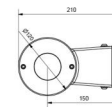

Montage/Anschluss

Montage: Innen / Außen
Anschluss: Anschlussklemme

Größe

Breite (mm) W: 120
Höhe (mm) H: 296
Tiefe (T): 210
Gewicht (kg) brutto/netto: 3.5 / 3.1

Verpackung

Verpackungsmaße (mm): 327 x 225 x 135