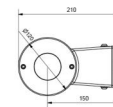

### Montage/Anschluss

Montage: Innen / Außen  
Anschluss: Anschlussklemme

### Größe

Breite (mm) W: 120  
Höhe (mm) H: 296  
Tiefe (T): 210  
Gewicht (kg) brutto/netto: 3,5 / 3,1

### Verpackung

Verpackungsmaße (mm): 327 x 225 x 135

7 0 2 1 9 8 6 1 1 7 9 7 4